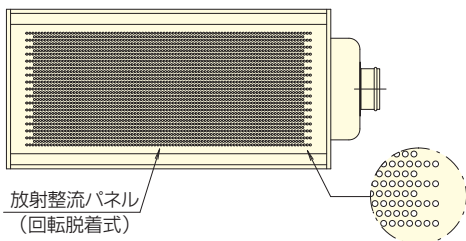

環境エアビーム システム天井用（一体形）

KS-180/270型

空調オンリーの標準仕様品です。

風量、給気入口温度により取付個数が変わります。
負荷に応じて決定してください。

仕様

型番		KS-180/180EP (600×2用)	KS-270/270EP (600×3用)
標準風量(範囲)	m³/h	180 (160 ~ 215)	270 (240 ~ 325)
誘引混合風量(範囲)	m³/h	約300 (260 ~ 355)	約450 (400 ~ 545)
静圧(範囲)	Pa	28 (23 ~ 42)	35 (29 ~ 52)
給気入口温度	冷房	℃	13 ~ 16
	暖房	℃	40 ~ 42
誘引混合温度	冷房	℃	+6 ~ +5
	暖房	℃	-4 ~ -6
質量	kg	21 / 22	27 / 28

寸法 (mm)

型番	A	B	C	D
KS-180	1185	1181	1151	953
KS-270	1785	1781	1751	1553

● パネル塗装色はピュアホワイト(K426)マンセルN9.5
近似色 半艶