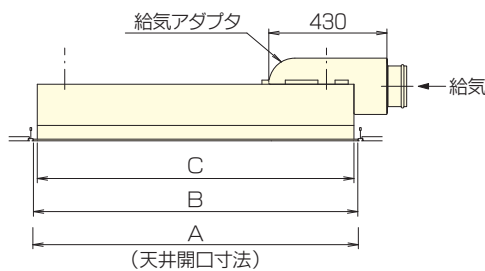

## KS-180/270型

KS-180

空調オンリーの標準仕様品です。

風量、給気入口温度により取付個数が変わります。  
負荷に応じて決定してください。

### 仕様

型番		KS-180/180EP (600×2用)	KS-270/270EP (600×3用)
標準風量(範囲)	m <sup>3</sup> /h	180 (160 ~ 215)	270 (240 ~ 325)
誘引混合風量(範囲)	m <sup>3</sup> /h	約300 (260 ~ 355)	約450 (400 ~ 545)
静圧(範囲)	Pa	28 (23 ~ 42)	35 (29 ~ 52)
給気入口温度	冷房	℃	13 ~ 16
	暖房	℃	40 ~ 42
誘引混合温度	冷房	℃	+6 ~ +5
	暖房	℃	-4 ~ -6
質量	kg	21 / 22	27 / 28

### 寸法 (mm)

型番	A	B	C	D
KS-180	1185	1181	1151	953
KS-270	1785	1781	1751	1553

● パネル塗装色はピュアホワイト(K426)マンセルN9.5  
近似色 半艶