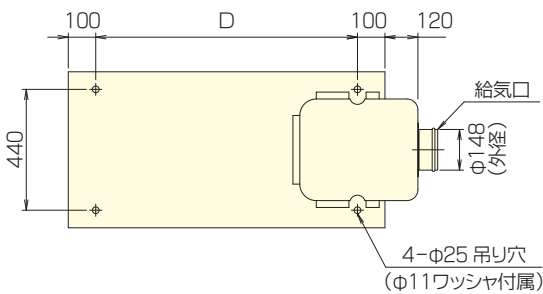

## KS-180/270型

KS-180

空調オンリーの標準仕様品です。

風量、給気入口温度により取付個数が変わります。  
負荷に応じて決定してください。

### 仕様

型番		KS-180/180EP (600×2用)	KS-270/270EP (600×3用)
標準風量(範囲)	m <sup>3</sup> /h	180 (160 ~ 215)	270 (240 ~ 325)
誘引混合風量(範囲)	m <sup>3</sup> /h	約300 (260 ~ 355)	約450 (400 ~ 545)
静圧(範囲)	Pa	28 (23 ~ 42)	35 (29 ~ 52)
給気入口温度	冷房	℃	13 ~ 16
	暖房	℃	40 ~ 42
誘引混合温度	冷房	℃	+6 ~ +5
	暖房	℃	-4 ~ -6
質量	kg	21 / 22	27 / 28

### 寸法 (mm)

型番	A	B	C	D
KS-180	1185	1181	1151	953
KS-270	1785	1781	1751	1553

● パネル塗装色はピュアホワイト(K426)マンセルN9.5  
近似色 半艶