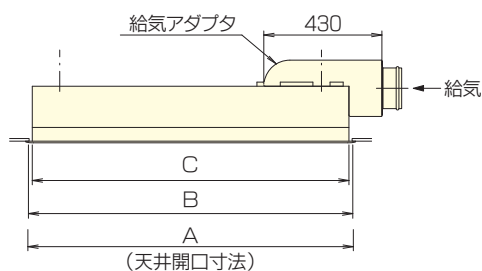

環境エアビーム 一般天井用 (分割形)

KN-180/250型

KN-180

空調オンリーの標準仕様品です。

風量、給気入口温度により取付個数が変わります。

負荷に応じて決定してください。

仕様

型番		KN-180/180EP	KN-250/250EP
標準風量(範囲)	m ³ /h	180 (160 ~ 215)	250 (225 ~ 300)
誘引混合風量(範囲)	m ³ /h	約300 (260 ~ 355)	約420 (370 ~ 500)
静圧(範囲)	Pa	28 (23 ~ 42)	35 (29 ~ 52)
給気入口温度	冷房	℃	13 ~ 16
	暖房	℃	40 ~ 42
誘引混合温度	冷房	℃	+6 ~ +5
	暖房	℃	-4 ~ -6
質量	kg	20 / 21	24 / 25

寸法 (mm)

型番	A	B	C	D
KN-180	1176	1201	1151	953
KN-250	1633	1658	1608	1410

● パネル塗装色はピュアホワイト(K426)マンセルN9.5
近似色 半艶

中央パネル拡大図
標準デザイン φ5 丸穴