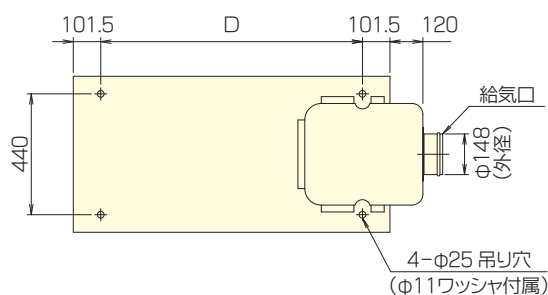

環境エアビーム 一般天井用 (分割形)

KN-180/250型

KN-180

空調オンリーの標準仕様品です。

風量、給気入口温度により取付個数が変わります。

負荷に応じて決定してください。

仕様

型番		KN-180/180EP	KN-250/250EP
標準風量(範囲)	m ³ /h	180 (160 ~ 215)	250 (225 ~ 300)
誘引混合風量(範囲)	m ³ /h	約300 (260 ~ 355)	約420 (370 ~ 500)
静圧(範囲)	Pa	28 (23 ~ 42)	35 (29 ~ 52)
給気入口温度	冷房	℃	13 ~ 16
	暖房	℃	40 ~ 42
誘引混合温度	冷房	℃	+6 ~ +5
	暖房	℃	-4 ~ -6
質量	kg	20 / 21	24 / 25

寸法 (mm)

型番	A	B	C	D
KN-180	1176	1201	1151	953
KN-250	1633	1658	1608	1410

● パネル塗装色はピュアホワイト(K426)マンセルN9.5
近似色 半艶

中央パネル拡大図
標準デザイン φ5 丸穴