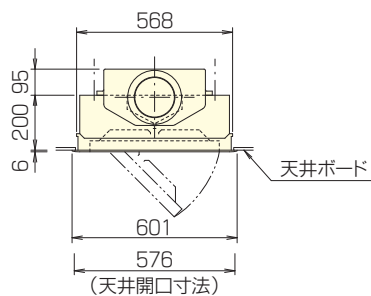

環境エアビーム 一般天井用 (分割形)

KN-180/250型

KN-180

空調オンリーの標準仕様品です。

風量、給気入口温度により取付個数が変わります。

負荷に応じて決定してください。

仕様

型番		KN-180/180EP	KN-250/250EP
標準風量(範囲)	m ³ /h	180 (160 ~ 215)	250 (225 ~ 300)
誘引混合風量(範囲)	m ³ /h	約300 (260 ~ 355)	約420 (370 ~ 500)
静圧(範囲)	Pa	28 (23 ~ 42)	35 (29 ~ 52)
給気入口温度	冷房	℃	13 ~ 16
	暖房	℃	40 ~ 42
誘引混合温度	冷房	℃	+6 ~ +5
	暖房	℃	-4 ~ -6
質量	kg	20 / 21	24 / 25

寸法 (mm)

型番	A	B	C	D
KN-180	1176	1201	1151	953
KN-250	1633	1658	1608	1410

● パネル塗装色はピュアホワイト(K426)マンセルN9.5
近似色 半艶

中央パネル拡大図
標準デザイン φ5 丸穴