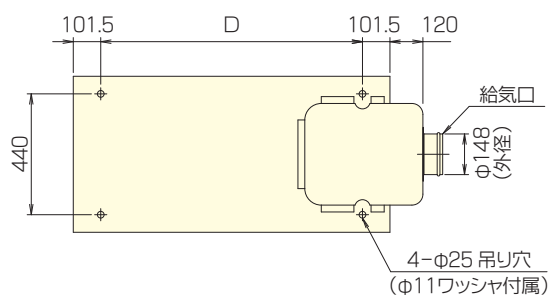

環境エアビーム 一般天井用 (分割形)

KN-180/250型

KN-180

空調オンリーの標準仕様品です。

風量、給気入口温度により取付個数が変わります。

負荷に応じて決定してください。

仕様

型番		KN-180/180EP	KN-250/250EP
標準風量(範囲)	m ³ /h	180 (160 ~ 215)	250 (225 ~ 300)
誘引混合風量(範囲)	m ³ /h	約300 (260 ~ 355)	約420 (370 ~ 500)
静圧(範囲)	Pa	28 (23 ~ 42)	35 (29 ~ 52)
給気入口温度	冷房	℃ 13 ~ 16	
	暖房	℃ 40 ~ 42	
誘引混合温度	冷房	℃ +6 ~ +5	
	暖房	℃ -4 ~ -6	
質量	kg	20 / 21	24 / 25

寸法 (mm)

型番	A	B	C	D
KN-180	1176	1201	1151	953
KN-250	1633	1658	1608	1410

● パネル塗装色はピュアホワイト(K426)マンセルN9.5
近似色 半艶