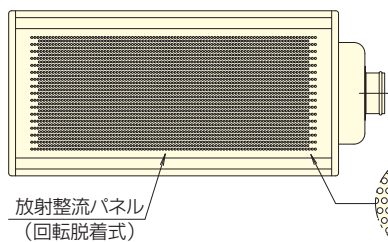

環境エアビーム 一般天井用 (分割形)

KN-180/250型

KN-180

空調オンリーの標準仕様品です。

風量、給気入口温度により取付個数が変わります。

負荷に応じて決定してください。

仕様

型番		KN-180/180EP	KN-250/250EP
標準風量(範囲)	m ³ /h	180 (160 ~ 215)	250 (225 ~ 300)
誘引混合風量(範囲)	m ³ /h	約300 (260 ~ 355)	約420 (370 ~ 500)
静圧(範囲)	Pa	28 (23 ~ 42)	35 (29 ~ 52)
給気入口温度	冷房	℃	13 ~ 16
	暖房	℃	40 ~ 42
誘引混合温度	冷房	℃	+6 ~ +5
	暖房	℃	-4 ~ -6
質量	kg	20 / 21	24 / 25

寸法 (mm)

型番	A	B	C	D
KN-180	1176	1201	1151	953
KN-250	1633	1658	1608	1410

● パネル塗装色はピュアホワイト(K426)マンセルN9.5
近似色 半艶

中央パネル拡大図
標準デザイン φ5 丸穴