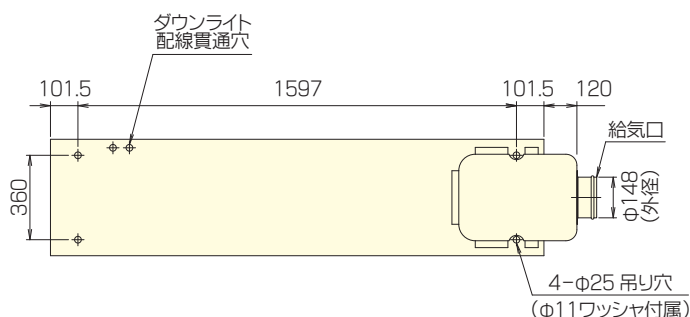

KN-160R型

KN-160R

ダウンライト組込品です。

現地取付(取付穴のみ開口)にも対応。
ボード天井に取付け可能です。

風量、給気入口温度により取付個数が変わります。
負荷に応じて決定してください。

仕様

型番		KN-160R/160EPR	
標準風量(範囲)	m ³ /h	160 (145 ~ 190)	
誘引混合風量(範囲)	m ³ /h	約270 (240 ~ 320)	
静圧(範囲)	Pa	31 (25 ~ 44)	
給気入口温度	冷房	℃	13 ~ 16
	暖房	℃	40 ~ 42
誘引混合温度	冷房	℃	+6 ~ +5
	暖房	℃	-4 ~ -6
質量	kg	28 / 29	

寸法 (mm)

- パネル塗装色はピュアホワイト(K426)マンセルN9.5 近似色 半艶
- ダウンライトの発光色は白色(4000K)、温白色(3500K)、電球色(2700K)から選択可