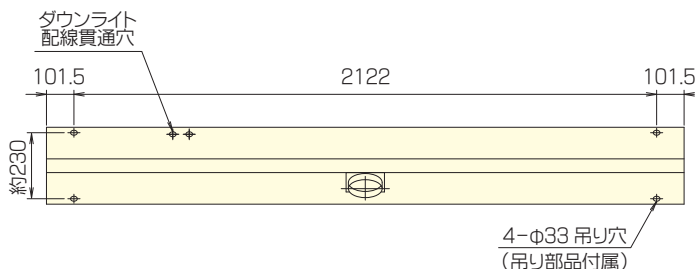

KM-180R型

KM-180R

ダウンライト組込品です。

スリムタイプで壁面コーナー部にも設置可、天井懐寸法不足時などに対応。(P23、24ご参照)
縦取付け、斜め横取付けでき、性能は同等です。

風量、給気入口温度により取付個数が変わります。
負荷に応じて決定してください。

仕様

型番		KM-180R/180EPR	
標準風量(範囲)	m ³ /h	180 (160 ~ 215)	
誘引混合風量(範囲)	m ³ /h	約300 (260 ~ 355)	
静圧(範囲)	Pa	25 (20 ~ 36)	
給気入口温度	冷房	℃	13 ~ 16
	暖房	℃	40 ~ 42
誘引混合温度	冷房	℃	+6 ~ +5
	暖房	℃	-4 ~ -6
質量	kg	34 / 35	

寸法 (mm)

- パネル塗装色はピュアホワイト(K426)マンセルN9.5 近似色 半艶
- ダウンライトの発光色は白色(4000K)、温白色(3500K)、電球色(2700K)から選択可