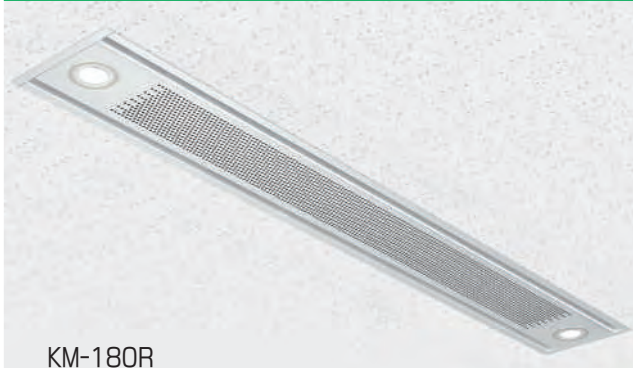

KM-180R型

KM-180R

ダウンライト組込品です。

スリムタイプで壁面コーナー部にも設置可、天井懐寸法不足時などに対応。(P23、24ご参照)
縦取付け、斜め横取付けでき、性能は同等です。

風量、給気入口温度により取付個数が変わります。
負荷に応じて決定してください。

仕様

型番		KM-180R/180EPR	
標準風量(範囲)	m ³ /h	180 (160 ~ 215)	
誘引混合風量(範囲)	m ³ /h	約300 (260 ~ 355)	
静圧(範囲)	Pa	25 (20 ~ 36)	
給気入口温度	冷房	℃	13 ~ 16
	暖房	℃	40 ~ 42
誘引混合温度	冷房	℃	+6 ~ +5
	暖房	℃	-4 ~ -6
質量	kg	34 / 35	

寸法 (mm)

- パネル塗装色はピュアホワイト(K426)マンセルN9.5 近似色 半艶
- ダウンライトの発光色は白色(4000K)、温白色(3500K)、電球色(2700K)から選択可