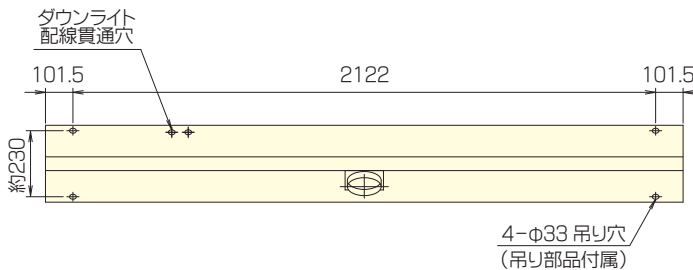

## KM-180R型

KM-180R

ダウンライト組込品です。

スリムタイプで壁面コーナー部にも設置可、天井懐寸法不足時などに対応。(P23、24ご参照)  
縦取付け、斜め横取付けでき、性能は同等です。

風量、給気入口温度により取付個数が変わります。  
負荷に応じて決定してください。

### 仕様

型番		KM-180R/180EPR	
標準風量(範囲)	m <sup>3</sup> /h	180 (160 ~ 215)	
誘引混合風量(範囲)	m <sup>3</sup> /h	約300 (260 ~ 355)	
静圧(範囲)	Pa	25 (20 ~ 36)	
給気入口温度	冷房	℃	13 ~ 16
	暖房	℃	40 ~ 42
誘引混合温度	冷房	℃	+6 ~ +5
	暖房	℃	-4 ~ -6
質量	kg	34 / 35	

### 寸法 (mm)

- パネル塗装色はピュアホワイト(K426)マンセルN9.5 近似色 半艶
- ダウンライトの発光色は白色(4000K)、温白色(3500K)、電球色(2700K)から選択可