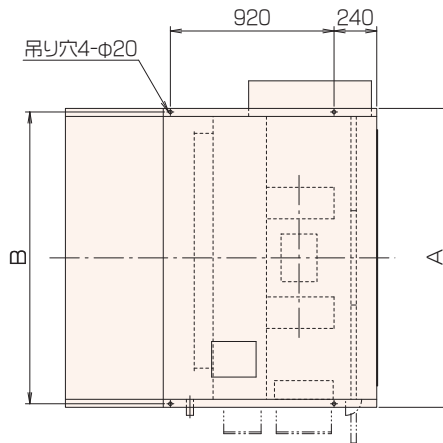

BLH-HPSE型

■寸法表 (mm)

BLH-HPSE-PS型

型番	A	B	C	吹出口
3600HPSE-PS	1490	1450	450	#14×3
4800HPSE-PS	1680	1640	550	#16×3
6000HPSE-PS	2010	1970	"	"

●騒音値はP14をご参照ください。

BLH-HPSE-PF型

型番	A	B	C	吹出口
3600HPSE-PF	1490	1450	450	#14×3
4800HPSE-PF	1680	1640	550	#16×3
6000HPSE-PF	2010	1970	"	"