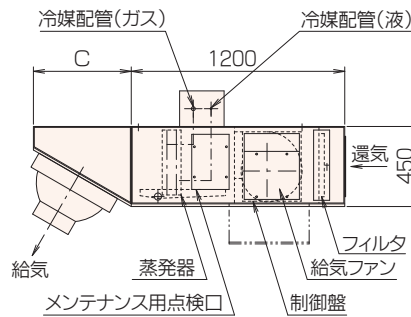

BLH-HPSE型

■寸法表 (mm)

BLH-HPSE-PS型

型番	A	B	C	吹出口
3600HPSE-PS	1490	1450	450	#14×3
4800HPSE-PS	1680	1640	550	#16×3
6000HPSE-PS	2010	1970	"	"

●騒音値はP14をご参照ください。

BLH-HPSE-PF型

型番	A	B	C	吹出口
3600HPSE-PF	1490	1450	450	#14×3
4800HPSE-PF	1680	1640	550	#16×3
6000HPSE-PF	2010	1970	"	"