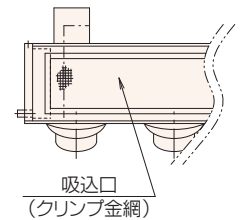

BLH-HPSE型

■寸法表 (mm)

BLH-HPSE-PS型

型番	A	B	C	吹出口
3600HPSE-PS	1490	1450	450	#14×3
4800HPSE-PS	1680	1640	550	#16×3
6000HPSE-PS	2010	1970	"	"

●騒音値はP14をご参照ください。

BLH-HPSE-PF型

型番	A	B	C	吹出口
3600HPSE-PF	1490	1450	450	#14×3
4800HPSE-PF	1680	1640	550	#16×3
6000HPSE-PF	2010	1970	"	"