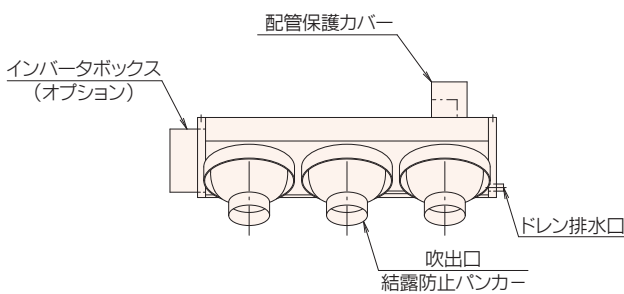

BLH-HPSE型

■寸法表 (mm)

BLH-HPSE-PS型

型番	A	B	C	吹出口
3600HPSE-PS	1490	1450	450	#14×3
4800HPSE-PS	1680	1640	550	#16×3
6000HPSE-PS	2010	1970	"	"

●騒音値はP14をご参照ください。

BLH-HPSE-PF型

型番	A	B	C	吹出口
3600HPSE-PF	1490	1450	450	#14×3
4800HPSE-PF	1680	1640	550	#16×3
6000HPSE-PF	2010	1970	"	"