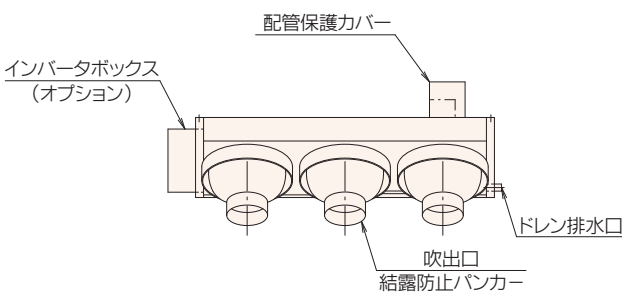

BLH-HPSE型

■寸法表 (mm)

BLH-HPSE-PS型

型番	A	B	C	吹出口
3600HPSE-PS	1490	1450	450	#14×3
4800HPSE-PS	1680	1640	550	#16×3
6000HPSE-PS	2010	1970	"	"

●騒音値はP14をご参照ください。

BLH-HPSE-PF型

型番	A	B	C	吹出口
3600HPSE-PF	1490	1450	450	#14×3
4800HPSE-PF	1680	1640	550	#16×3
6000HPSE-PF	2010	1970	"	"