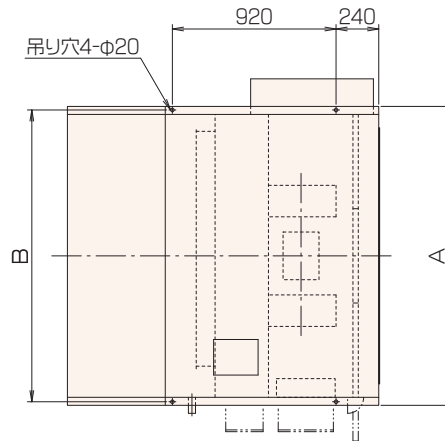

BLH-HPSE型

■寸法表 (mm)

BLH-HPSE-PS型

型番	A	B	C	吹出口
3600HPSE-PS	1490	1450	450	#14×3
4800HPSE-PS	1680	1640	550	#16×3
6000HPSE-PS	2010	1970	"	"

●騒音値はP14をご参照ください。

BLH-HPSE-PF型

型番	A	B	C	吹出口
3600HPSE-PF	1490	1450	450	#14×3
4800HPSE-PF	1680	1640	550	#16×3
6000HPSE-PF	2010	1970	"	"