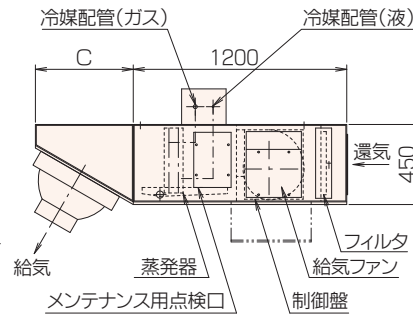

BLH-HPSE型

■寸法表 (mm)

BLH-HPSE-PS型

型番	A	B	C	吹出口
3600HPSE-PS	1490	1450	450	#14×3
4800HPSE-PS	1680	1640	550	#16×3
6000HPSE-PS	2010	1970	"	"

●騒音値はP14をご参照ください。

BLH-HPSE-PF型

型番	A	B	C	吹出口
3600HPSE-PF	1490	1450	450	#14×3
4800HPSE-PF	1680	1640	550	#16×3
6000HPSE-PF	2010	1970	"	"