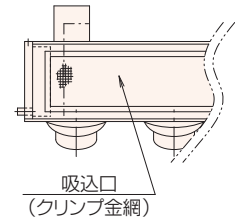

BLH-HPSE型

■寸法表 (mm)

BLH-HPSE-PS型

型番	A	B	C	吹出口
3600HPSE-PS	1490	1450	450	#14×3
4800HPSE-PS	1680	1640	550	#16×3
6000HPSE-PS	2010	1970	"	"

●騒音値はP14をご参照ください。

BLH-HPSE-PF型

型番	A	B	C	吹出口
3600HPSE-PF	1490	1450	450	#14×3
4800HPSE-PF	1680	1640	550	#16×3
6000HPSE-PF	2010	1970	"	"