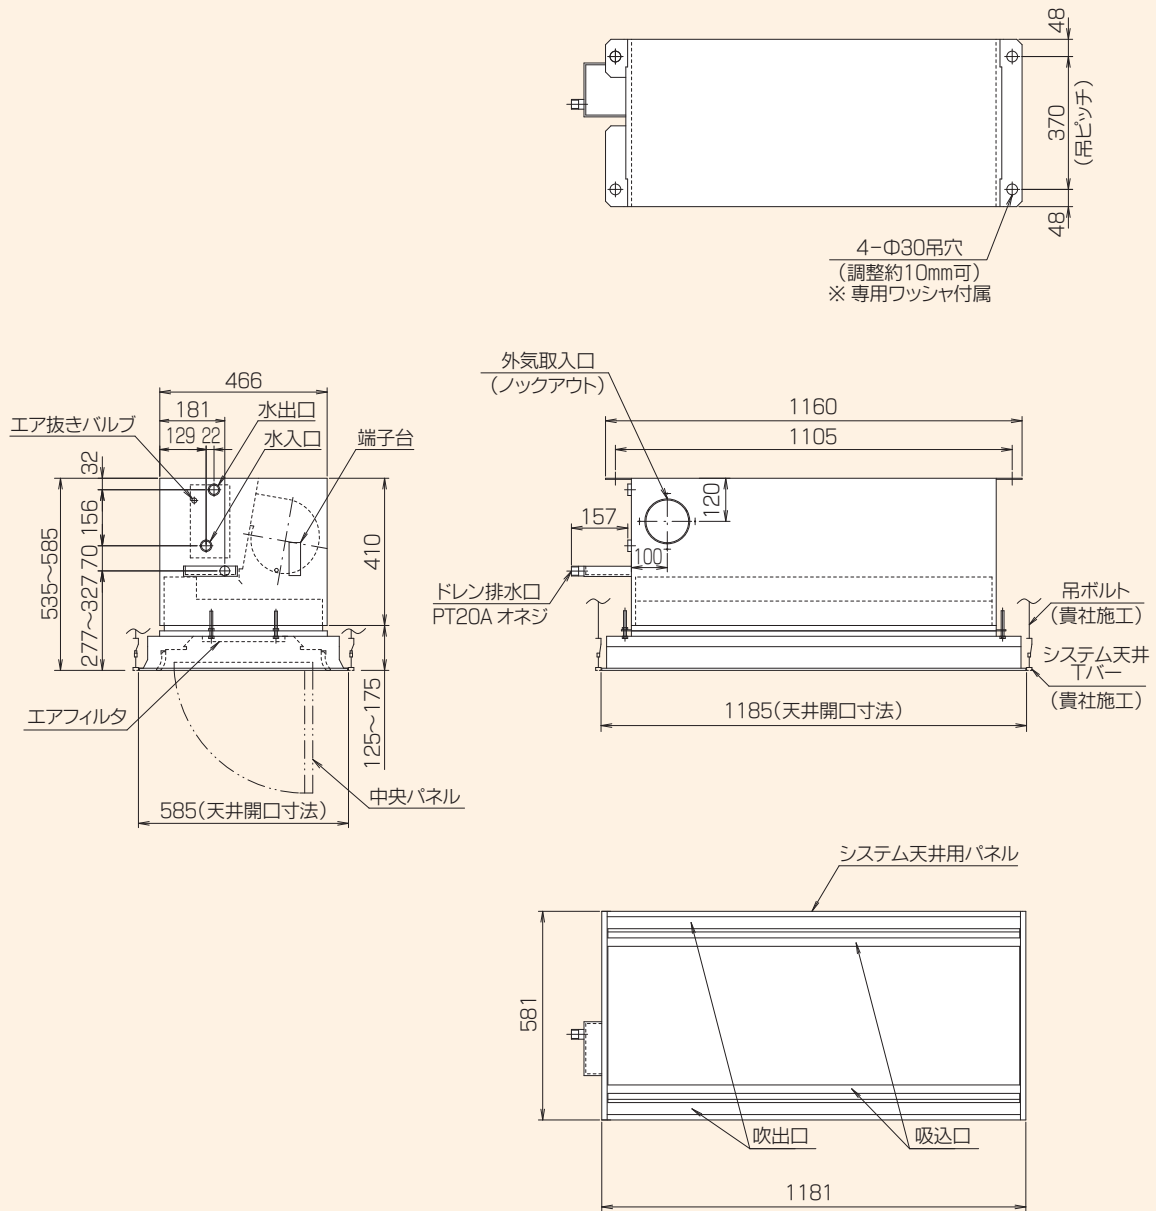

KCZ-600S型

■寸法表 (mm)

<パネル塗装色> ピュアホワイト(K-426) マンセルN9.5 近似色 半艶