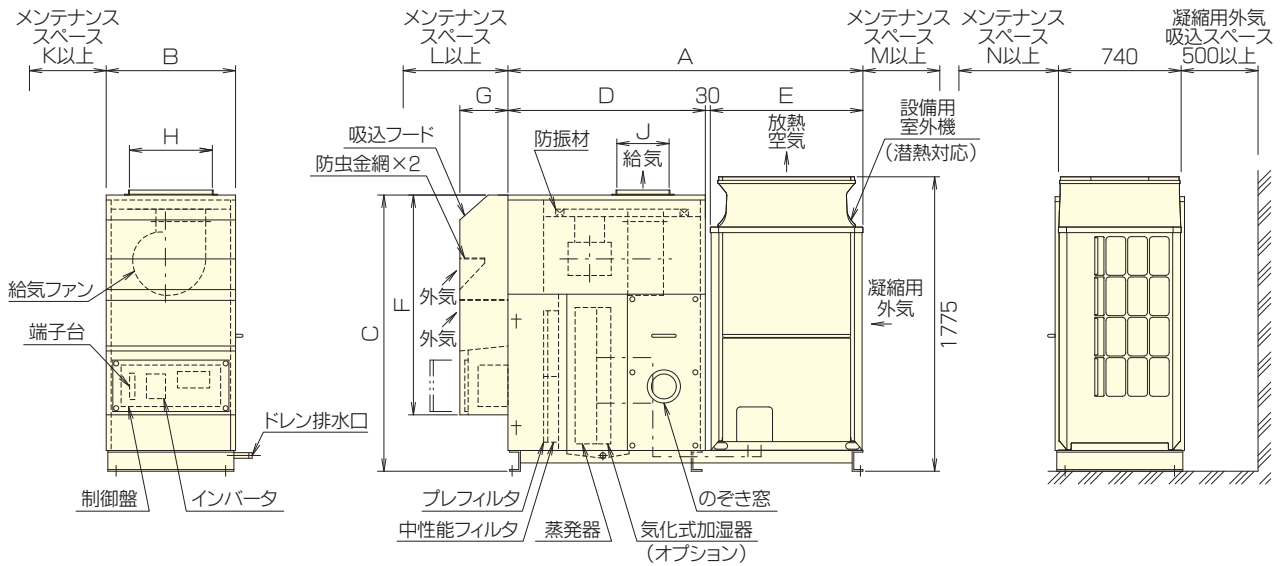

■寸法表 (mm)

上吹出形(AFG型)

型番	A	B	C	D	E	F	G	H	J	K	L	M	N
AFG-2100B	1980	780	1510	1030	920	1185	250	500	285	500	700	500	700
AFG-2700B	2140	"	1665	1190	"	1325	290	"	315	"	750	"	"
AFG-4200B	3070	930	1955	1290	1750	1595	330	650	390	"	800	"	900

- AFG-4200B型は室外機が2連となります。
- 機内点検用のマリンランプはオプションとなります。

下吹出形(AFR型)

型番	A	B	C	D	E	F	G	H	J	K	L	M	N
AFR-2100A	2060	780	1575	1110	920	550	250	350	185	500	700	500	700
AFR-2700A	2140	860	1680	1190	"	650	290	"	215	"	750	"	800
AFR-4200A	3070	980	1965	1290	1750	800	330	390	290	"	800	"	900