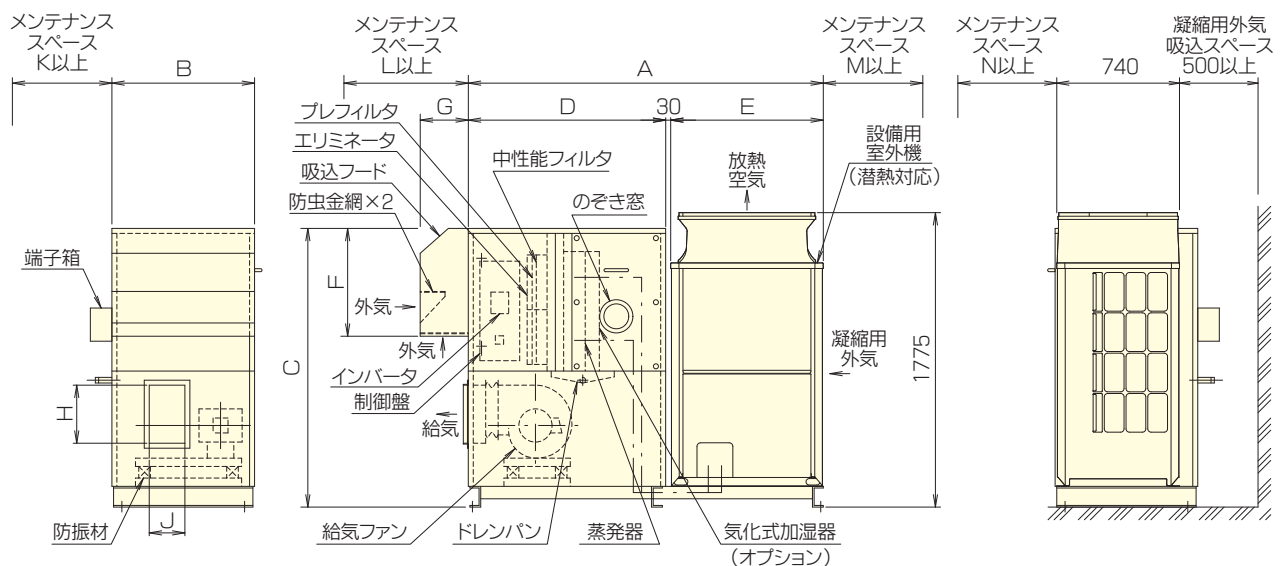

■寸法表 (mm)

上吹出形(AFG型)

型番	A	B	C	D	E	F	G	H	J	K	L	M	N
AFG-2100B	1980	780	1510	1030	920	1185	250	500	285	500	700	500	700
AFG-2700B	2140	"	1665	1190	"	1325	290	"	315	"	750	"	"
AFG-4200B	3070	930	1955	1290	1750	1595	330	650	390	"	800	"	900

- AFG-4200B型は室外機が2連となります。
- 機内点検用のマリンランプはオプションとなります。

下吹出形(AFR型)

型番	A	B	C	D	E	F	G	H	J	K	L	M	N
AFR-2100A	2060	780	1575	1110	920	550	250	350	185	500	700	500	700
AFR-2700A	2140	860	1680	1190	"	650	290	"	215	"	750	"	800
AFR-4200A	3070	980	1965	1290	1750	800	330	390	290	"	800	"	900