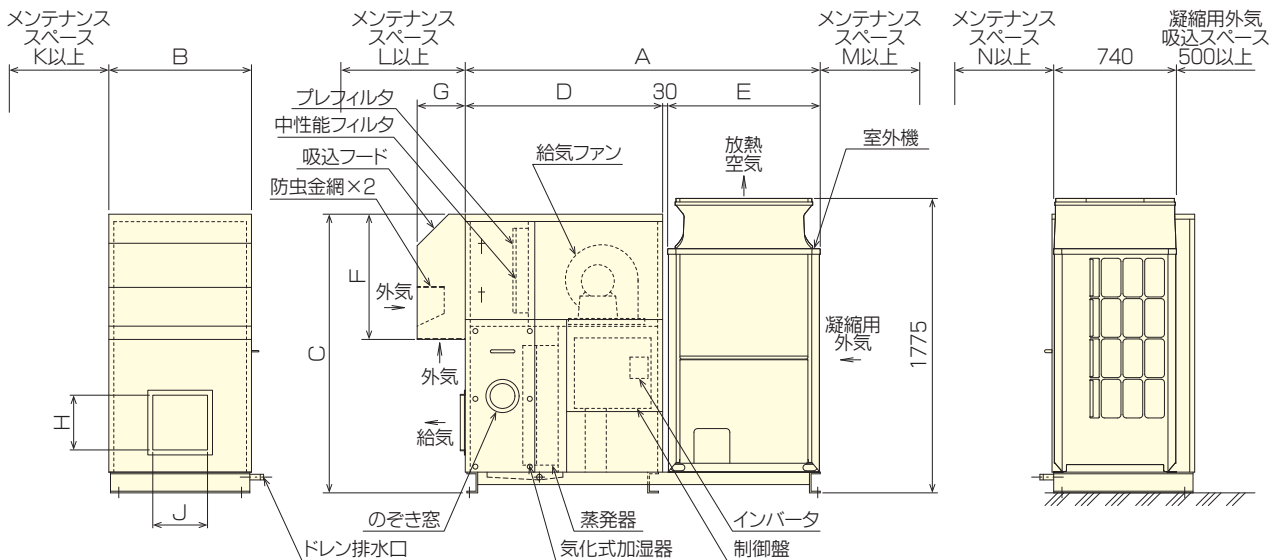

下吹出形(AFR-B型)

型番	A	B	C	D	E	F	G	H	J	K	L	M	N
AFR-2100B	2060	780	1575	1110	920	700	250	320	320	500	700	500	700
AFR-2700B	2140	860	1680	1190	"	755	290	360	360	"	750	"	800
AFR-4200B	3070	980	1965	1290	1750	855	330	450	450	"	800	"	900

- AFR-4200B型は室外機が2連となります。
- 室外機用ドレンパンも対応可能です。詳細はお問合せください。
- 機内点検用のマリンランプはオプションとなります。