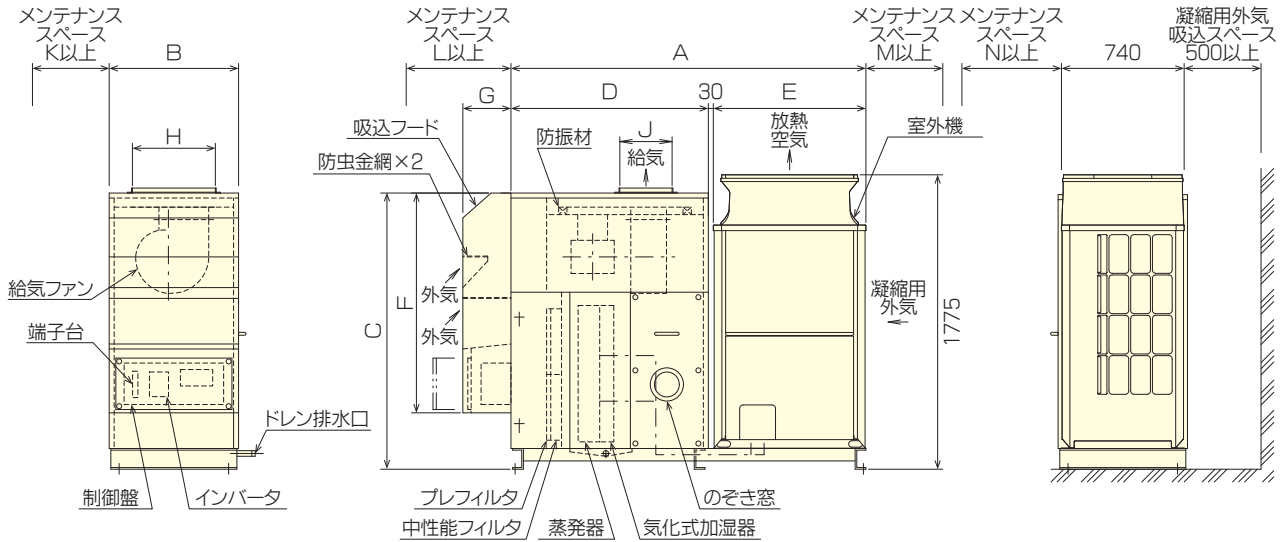

■寸法表 (mm)

上吹出形(AFG-B型)

型番	A	B	C	D	E	F	G	H	J	K	L	M	N
AFG-2100B	1980	780	1510	1030	920	1185	250	500	285	500	700	500	700
AFG-2700B	2140	"	1665	1190	"	1325	290	"	315	"	750	"	"
AFG-4200B	3070	930	1955	1290	1750	1595	330	650	390	"	800	"	900