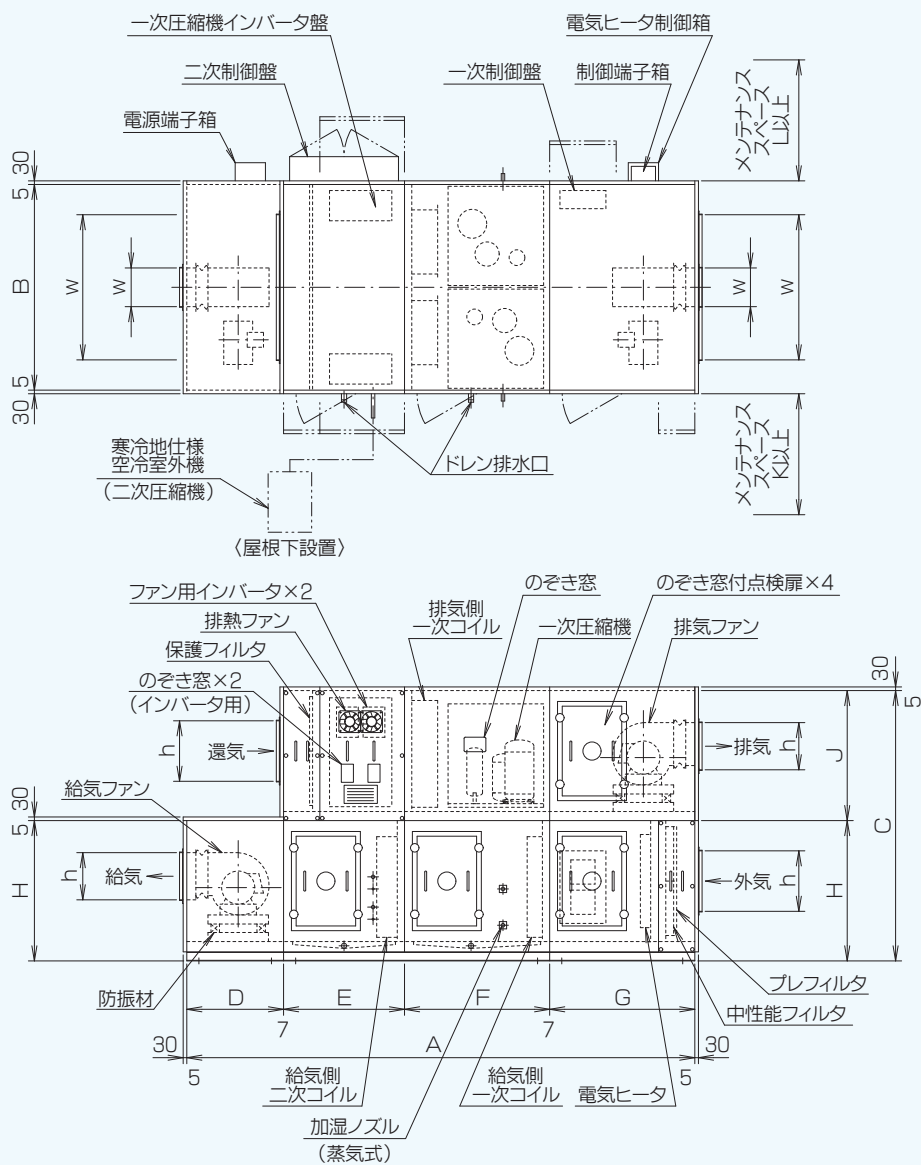

AFHZ型

■寸法表 (mm)

型番	A	B	C	D	E	F	G	H	J	K	L
AFHZ-3000	4114	900	2235	700	1000	1200	1200	1160	1075	1000	1000
AFHZ-5000	4214	1100	"	800	"	"	"	"	"	"	"
AFHZ-8000	"	1700	"	"	"	"	"	"	"	"	"
AFHZ-10000	4314	1900	"	900	"	"	"	"	"	"	"

- 機内点検用のマリンランプはオプションとなります。
- 屋外設置形も対応できます。詳細はお問合せください。

<ダクト寸法>

型番	外気	給気	還気	排気
AFHZ-3000	500 ^h ×500 ^w	350 ^h ×215 ^w	500 ^h ×500 ^w	350 ^h ×215 ^w
AFHZ-5000	500 ^h ×700 ^w	390 ^h ×290 ^w	500 ^h ×700 ^w	390 ^h ×290 ^w
AFHZ-8000	500 ^h ×1200 ^w	390 ^h ×350 ^w	500 ^h ×1200 ^w	390 ^h ×350 ^w
AFHZ-10000	500 ^h ×1400 ^w	550 ^h ×370 ^w	500 ^h ×1400 ^w	550 ^h ×370 ^w