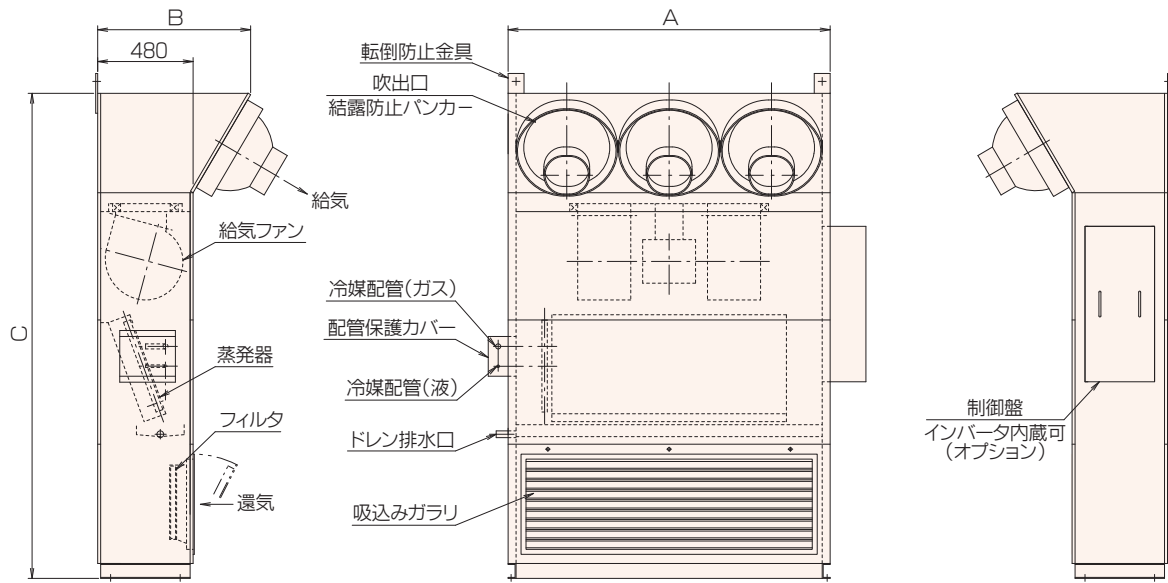

BLV-HPSE型

■寸法表 (mm)

型番	A	B	C	吹出口
3600HPSE	1490	722	2312	#14×3
4800HPSE	1620	769	2442	#16×3