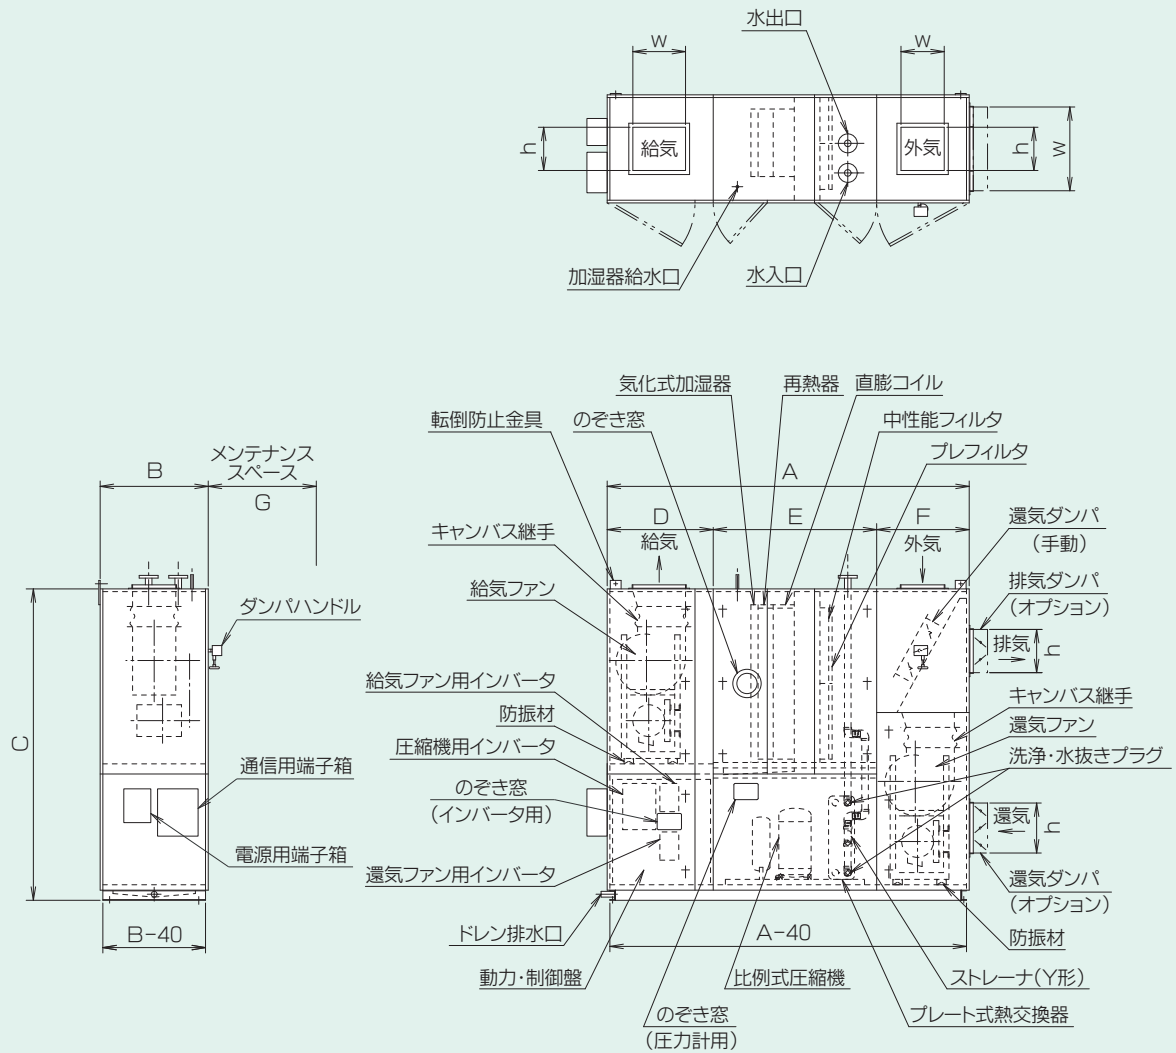

WHP-AR型

■寸法表 (mm)

型番	A	B	C	D	E	F	G
5000AR	2680	800	2305	785	1210	685	900

- 外装板20tのときを示します。
- 機内点検用のマリンランプはオプションとなります。

<ダクト寸法>

型番	給気	還気	外気・排気
5000AR	320 ^h ×390 ^w	370 ^h ×620 ^w	320 ^h ×320 ^w

- 横吹出形も対応できます。

型番	A	B	C	D	E	F	G
8000AR	3430	1210	2475	895	1720	815	1200
10000AR	3580	1310	〃	〃	1770	915	1300

- 外装板20tのときを示します。
- 機内点検用のマリンランプはオプションとなります。

<ダクト寸法>

型番	給気	還気	外気・排気
8000AR	370 ^h ×550 ^w	500 ^h ×700 ^w	400 ^h ×400 ^w
10000AR	420 ^h ×550 ^w	600 ^h ×800 ^w	450 ^h ×450 ^w