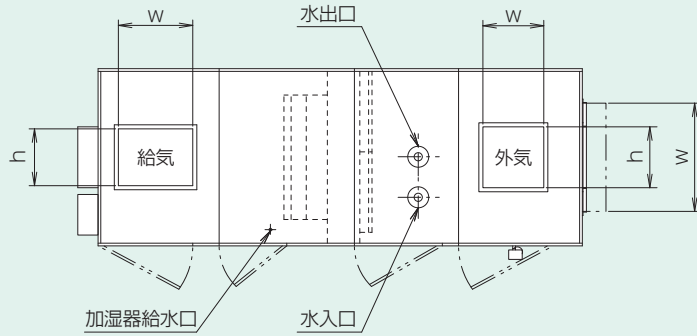

WHP-AR型

■寸法表 (mm)

型番	A	B	C	D	E	F	G
5000AR	2680	800	2305	785	1210	685	900

- 外装板20tのときを示します。
- 機内点検用のマリンランプはオプションとなります。

<ダクト寸法>

型番	給気	還気	外気・排気
5000AR	320 ^h ×390 ^w	370 ^h ×620 ^w	320 ^h ×320 ^w

- 横吹出形も対応できます。

型番	A	B	C	D	E	F	G
8000AR	3430	1210	2475	895	1720	815	1200
10000AR	3580	1310	〃	〃	1770	915	1300

- 外装板20tのときを示します。
- 機内点検用のマリンランプはオプションとなります。

<ダクト寸法>

型番	給気	還気	外気・排気
8000AR	370 ^h ×550 ^w	500 ^h ×700 ^w	400 ^h ×400 ^w
10000AR	420 ^h ×550 ^w	600 ^h ×800 ^w	450 ^h ×450 ^w