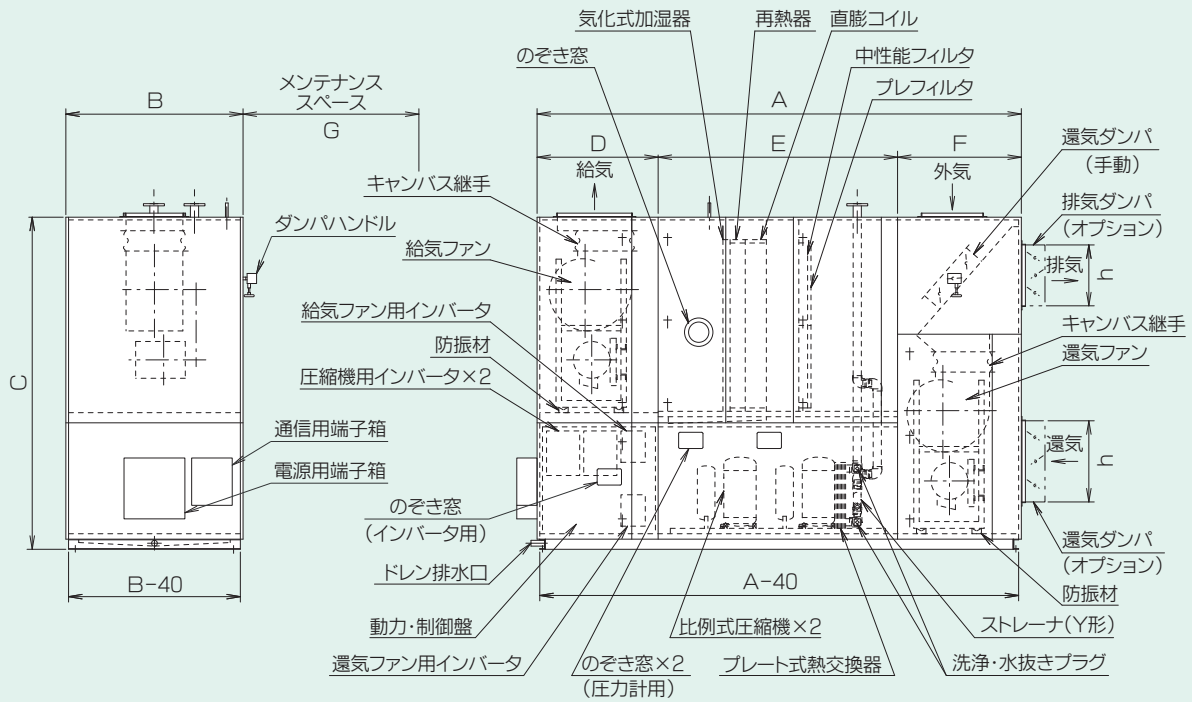

WHP-AR型

■寸法表 (mm)

型番	A	B	C	D	E	F	G
5000AR	2680	800	2305	785	1210	685	900

- 外装板20tのときを示します。
- 機内点検用のマリンランプはオプションとなります。

<ダクト寸法>

型番	給気	還気	外気・排気
5000AR	320 ^h ×390 ^w	370 ^h ×620 ^w	320 ^h ×320 ^w

- 横吹出形も対応できます。

型番	A	B	C	D	E	F	G
8000AR	3430	1210	2475	895	1720	815	1200
10000AR	3580	1310	〃	〃	1770	915	1300

- 外装板20tのときを示します。
- 機内点検用のマリンランプはオプションとなります。

<ダクト寸法>

型番	給気	還気	外気・排気
8000AR	370 ^h ×550 ^w	500 ^h ×700 ^w	400 ^h ×400 ^w
10000AR	420 ^h ×550 ^w	600 ^h ×800 ^w	450 ^h ×450 ^w