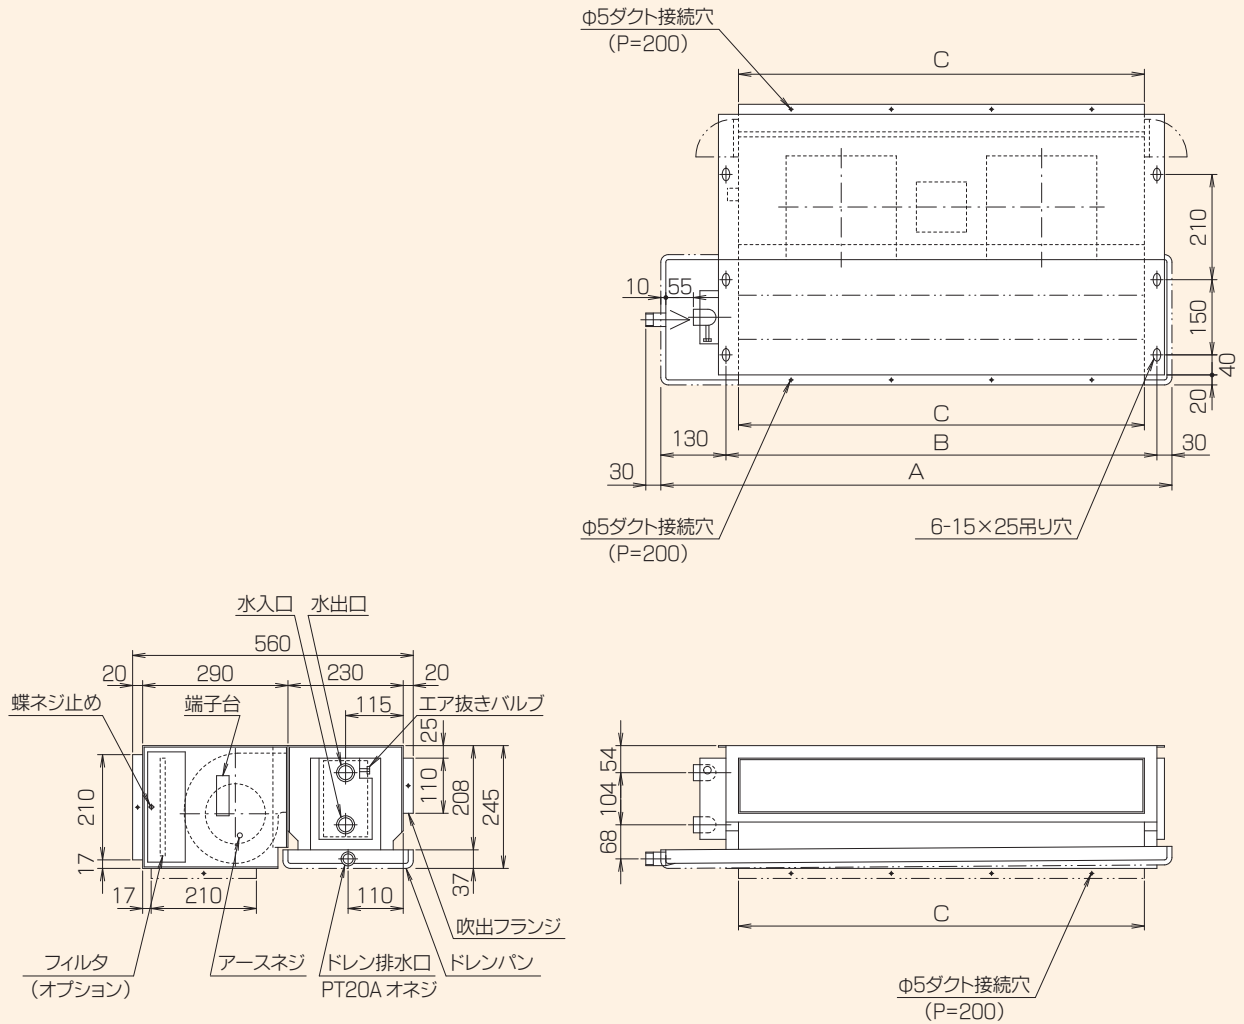

# HSR6型

## ■寸法表 (mm)

型番	A	B	C
200	720	560	510
300	820	660	610
400	1020	860	810
600	1140	980	930
800	1440	1280	1230
1200	1640	1480	1430

- オプションでプレフィルタ、中性能フィルタ、天井吸込ユニット(ビルトイン)、高静圧仕様などを用意しています。
- 高静圧仕様は電気容量、騒音値等が標準品と異なりますので納入仕様書にてご確認ください。