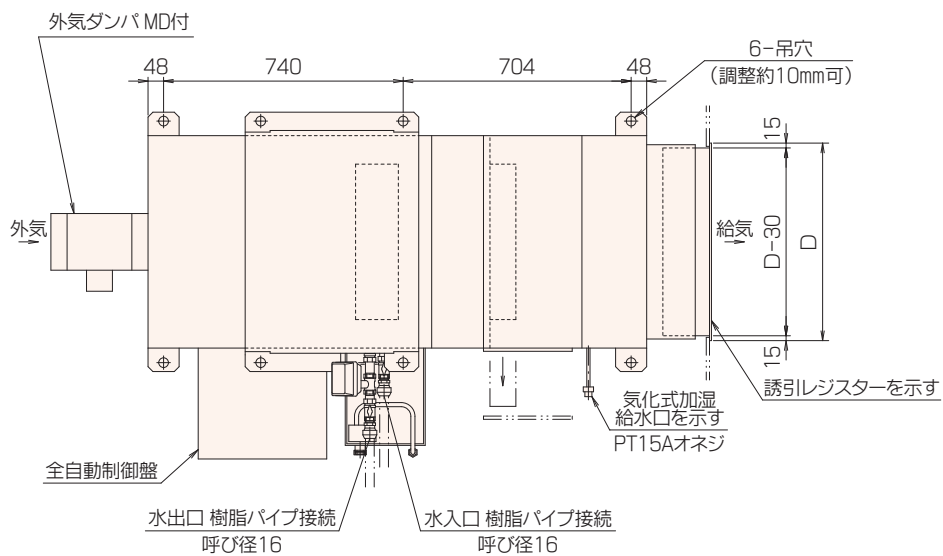

TMH-α3型

■寸法表(mm)

<吸込パネル塗装色> ピュアホワイト(K-426)マンセルN9.5 近似色 半艶

型番	A	B	C	D	外気ダンパ径
200	710	655	566	530	φ150
300	800	745	656	630	〃
400	950	895	806	770	〃
600	1160	1105	1016	—	φ175
800	1460	1405	1316	—	〃

※ 右勝手、左勝手をご指示ください。