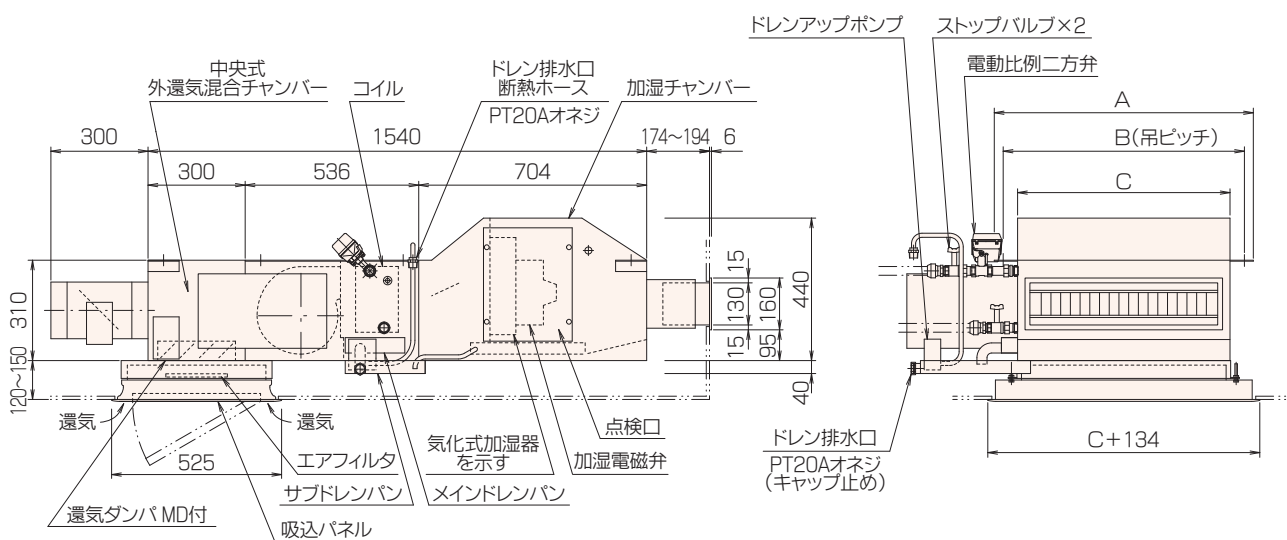

TMH-α3型

■寸法表(mm)

<吸込パネル塗装色> ピュアホワイト(K-426)マンセルN9.5 近似色 半艶

型番	A	B	C	D	外気ダンパ径
200	710	655	566	530	φ150
300	800	745	656	630	〃
400	950	895	806	770	〃
600	1160	1105	1016	—	φ175
800	1460	1405	1316	—	〃

※ 右勝手、左勝手をご指示ください。