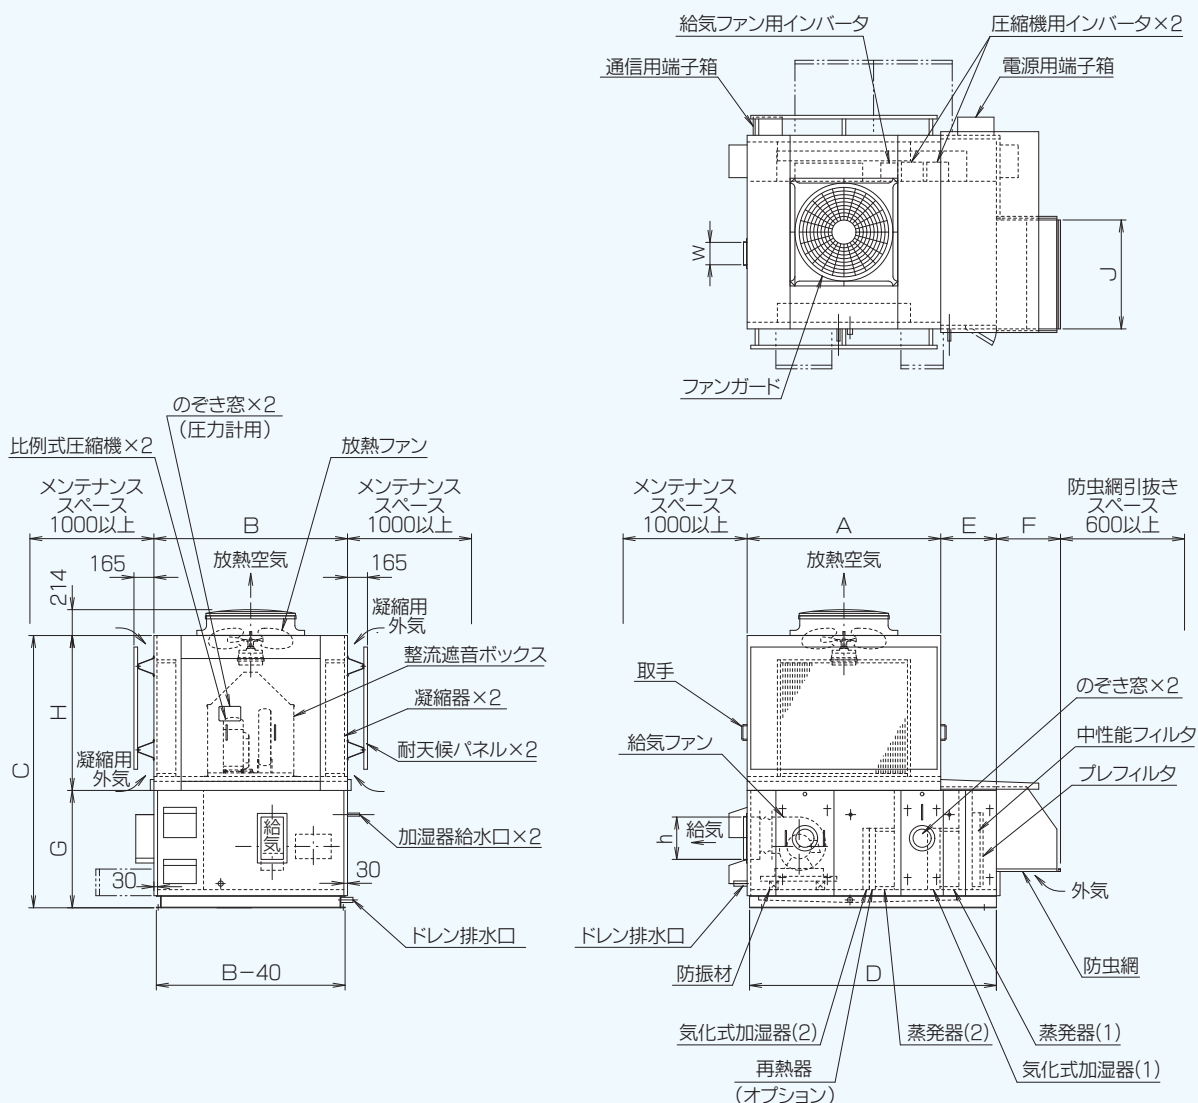

AFN-RFT-OA型

■寸法表 (mm)

型番	A	B	C	D	E	F	G	H	J
AFN-2500-RFT-OA	1600	1600	2250	2040	460	530	970	1280	900

- 外気取入口周囲には1000以上のスペースを設けてください。
- MA型はフードを取り外し、ダクト接続可としたものです。外気と還気を混合後ダクト接続してください。
- 機内点検用のマリンランプはオプションとなります。

<ダクト寸法>

型番	給気
AFN-2500-RFT-OA	350 ^h ×215 ^w

●本図は4500型を示します。

型番	A	B	C	D	E	F	G	H	J
AFN-4500-RFT-0A	1880	1600	2350	2100	240	530	1070	1280	900
AFN-5500-RFT-0A	2150	"	"	"	0	500	"	"	1030

- 外気取入口周囲には1000以上のスペースを設けてください。
- MA型はフードを取り外し、ダクト接続可としたものです。外気と還気を混合後ダクト接続してください。
- 機内点検用のマリンランプはオプションとなります。

<ダクト寸法>

型番	給気
AFN-4500-RFT-0A	390 ^h ×290 ^w
AFN-5500-RFT-0A	390 ^h ×320 ^w