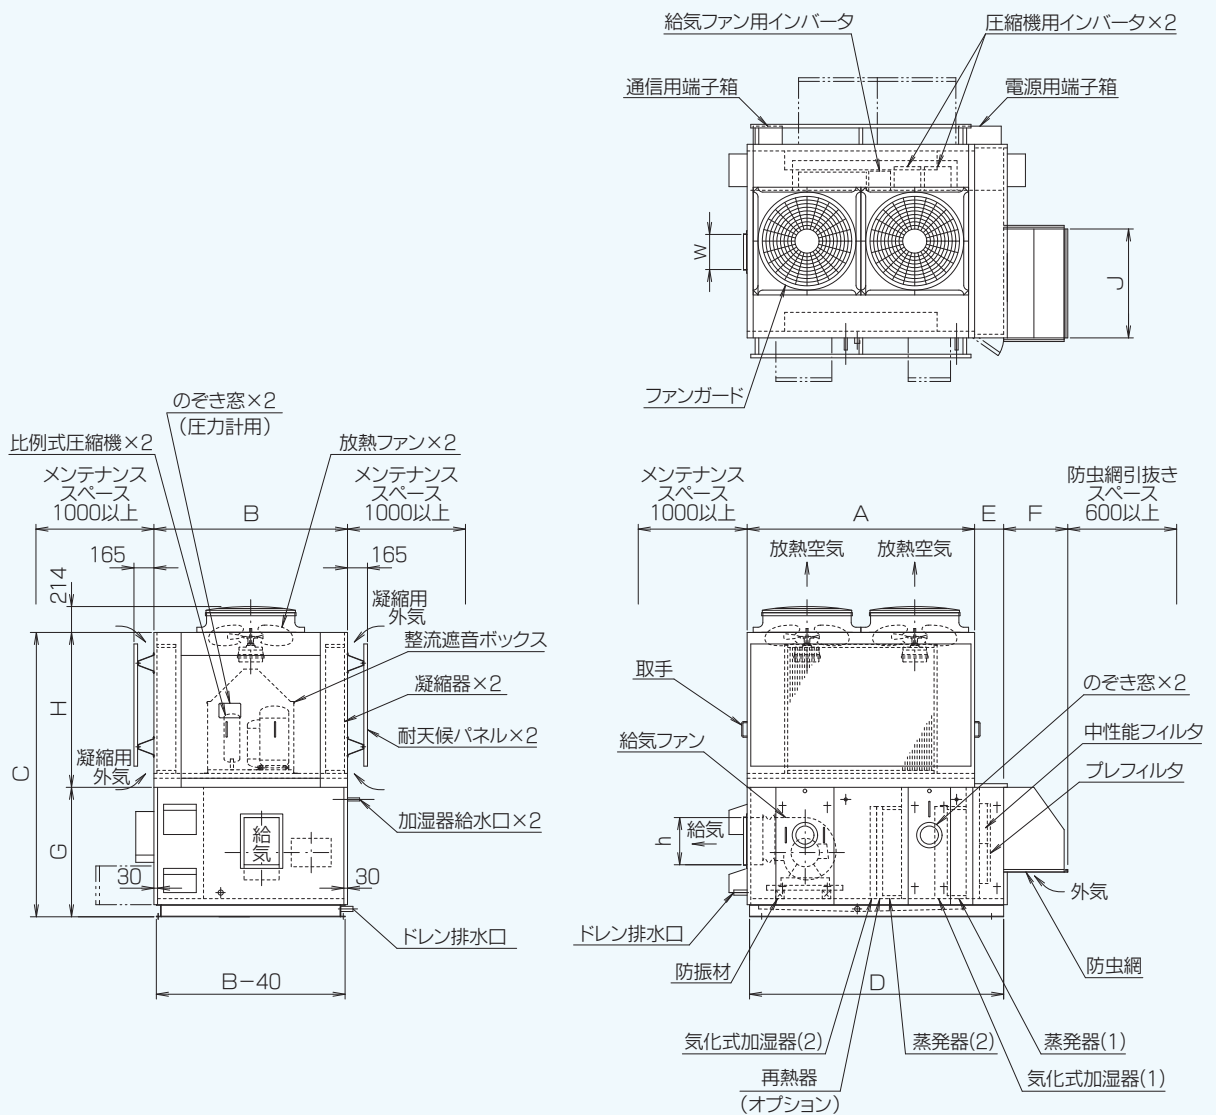

AFN-RFT-OA型

■寸法表 (mm)

型番	A	B	C	D	E	F	G	H	J
AFN-2500-RFT-OA	1600	1600	2250	2040	460	530	970	1280	900

- 外気取入口周囲には1000以上のスペースを設けてください。
- MA型はフードを取り外し、ダクト接続可としたものです。外気と還気を混合後ダクト接続してください。
- 機内点検用のマリンランプはオプションとなります。

<ダクト寸法>

型番	給気
AFN-2500-RFT-OA	350 ^h ×215 ^w

●本図は4500型を示します。

型番	A	B	C	D	E	F	G	H	J
AFN-4500-RFT-0A	1880	1600	2350	2100	240	530	1070	1280	900
AFN-5500-RFT-0A	2150	"	"	"	0	500	"	"	1030

- 外気取入口周囲には1000以上のスペースを設けてください。
- MA型はフードを取り外し、ダクト接続可としたものです。外気と還気を混合後ダクト接続してください。
- 機内点検用のマリンランプはオプションとなります。

<ダクト寸法>

型番	給気
AFN-4500-RFT-0A	390 ^h ×290 ^w
AFN-5500-RFT-0A	390 ^h ×320 ^w