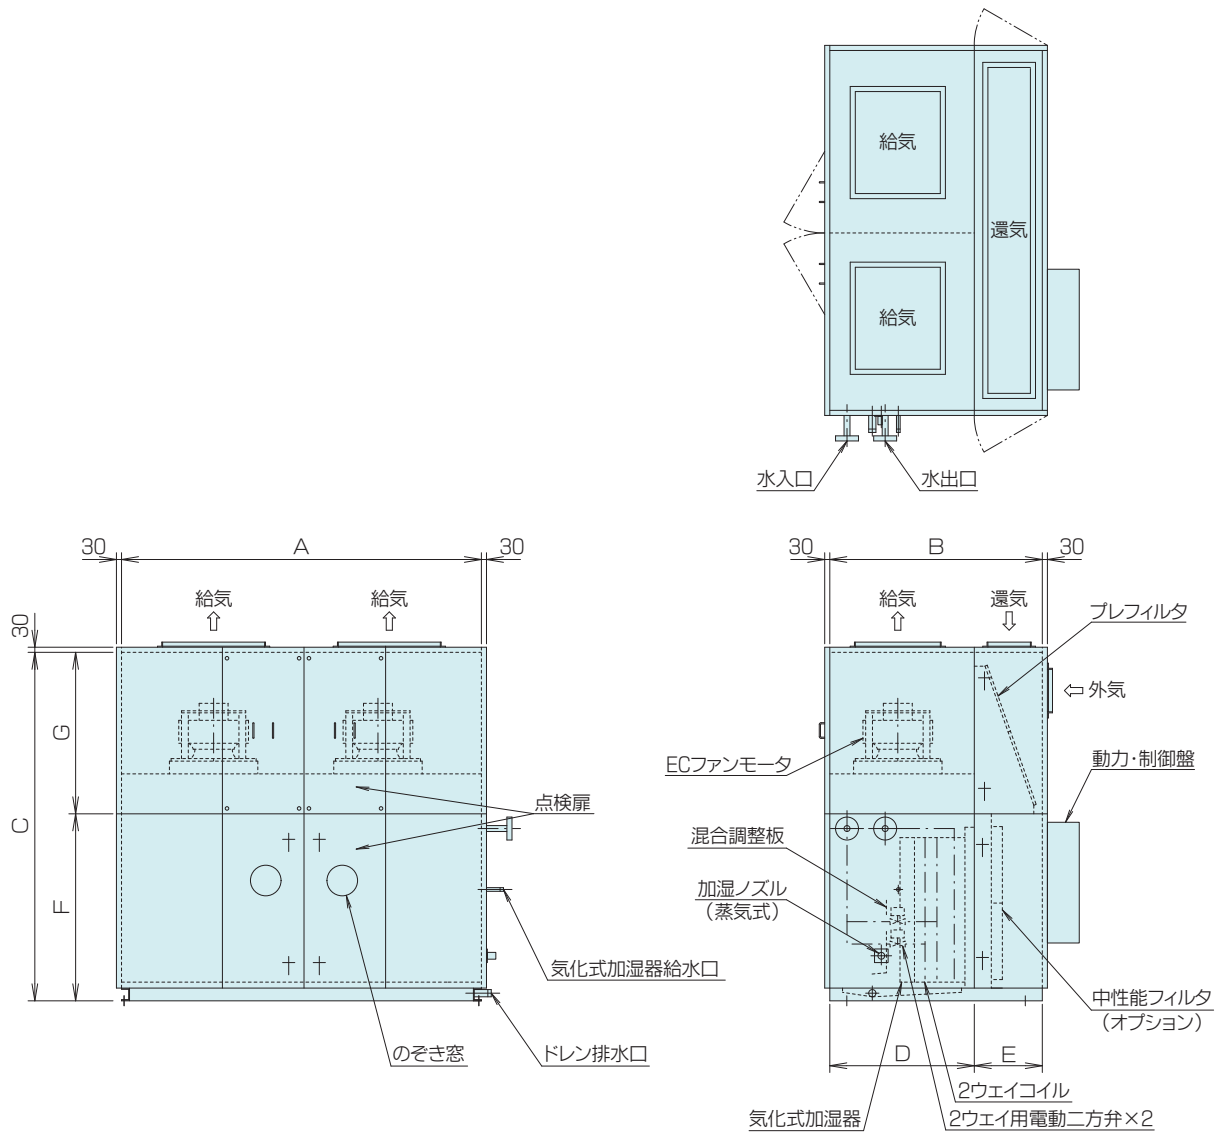

# DEC2-MAE/MAW型

## ■寸法表 (mm)

型番	A	B	C	D	E	F	G
65	1020	1200	1900	850	350	1050	850
100	1280	〃	〃	〃	〃	〃	〃
150	1680	1250	〃	〃	400	〃	〃
200	2000	〃	2050	〃	〃	1100	950
250	2280	1400	2150	950	450	1200	〃
325	2510	1500	2450	1000	500	1350	1100
400	2700	1550	2550	〃	550	1450	〃
500	3050	1700	2850	1150	〃	1600	1250