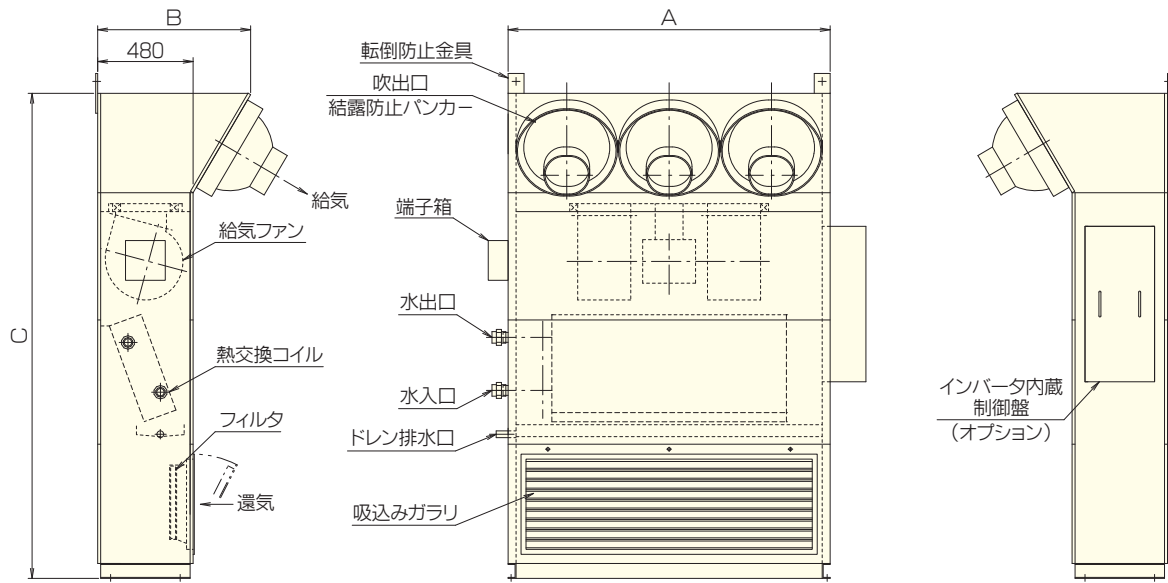

BLV-WA型

■寸法表 (mm)

型番	A	B	C	吹出口
3600WA	1490	722	2312	#14×3
4800WA	1620	769	2442	#16×3