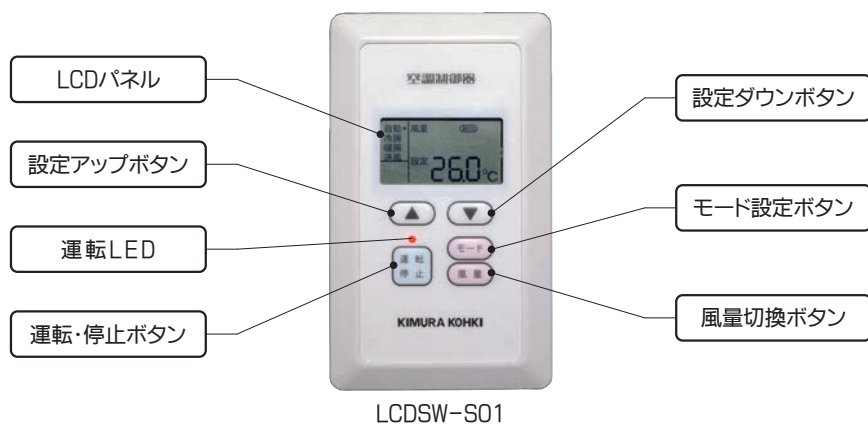

オプション

■液晶制御スイッチ

■仕様表

型番	LCDSW-S01
機能	運転・停止、温度設定、モード設定 風量設定、スイッチのロック&リセット 環境表示※1、フィルタ点検サイン表示※2 自己診断コード表示
設定温度	15~30°C
モード設定	冷房-送風または暖房-送風
風量設定	自動-強-中-弱(インバータ制御仕様のみ)
表示部	LCDパネル、運転LED
配線	各対シールド付ツイストペアケーブル(通信×1対+電源×1対 計4本)配線長300m以下
並列台数	最大31台
設置場所	0~40°C、湿度90%以内で結露しないこと。腐食性ガスを含まないこと。 直射日光や他の影響を受けないこと。電磁波や電氣的ノイズの影響を受けないこと。

※1 空調機の制御温度の表示を行います。

※2 フィルタ点検サインは、タイマ式が標準です。

差圧式でフィルタ点検サイン表示する場合は、別途差圧スイッチと差圧スイッチ入力(多機能入力)が必要となります。

● LCDSW-S01型の外形寸法(mm)は70×120です。

● 1台の空調機にスイッチは2台まで取付け可能です。

● 詳細は取扱説明書にてご確認ください。

■マイティリモコン

■仕様表

型番	LCDSW-W01
機能	運転・停止、温度設定、モード設定、風量設定、消し忘れ防止タイマ 省エネ運転設定※1、スイッチのロック&リセット、週間スケジュールタイマ 言語/単位切換、表示制限、日付/時刻表示、名称表示、環境表示※2、 操作ガイド表示、フィルタ点検サイン表示※3、自己診断コード表示 運転情報表示、自己診断履歴/詳細表示、情報モニタ表示
設定温度	15~30°C
モード設定	冷房-送風 または 暖房-送風
風量設定	自動-強-中-弱(インバータ制御仕様のみ)
表示部	バックライト付フルドットカラーTFT液晶、運転LED、タッチスイッチバックライトLED
配線	各対シールド付ツイストペアケーブル(線径0.75mm以上、通信×1対+電源×1対 計4本)配線長300m以下
並列台数	最大31台
設置場所	0~50°C、湿度90%以内で結露しないこと。腐食性ガスを含まないこと。 直射日光や他の影響を受けないこと。電磁波や電氣的ノイズの影響を受けないこと。

※1 冷房・暖房モードそれぞれの温度設定範囲制限や、冷房・暖房モード切換時の初期温度設定を行います。

※2 制御スイッチ内蔵センサによる温湿度や空調機の制御温度の表示を行います。

※3 フィルタ点検サインは、タイマ式が標準です。

差圧式でフィルタ点検サイン表示する場合は、別途差圧スイッチと差圧スイッチ入力(多機能入力)が必要となります。

● LCDSW-W01型の外形寸法(mm)は120×120です。

● 1台の空調機にスイッチは2台まで取付け可能です。