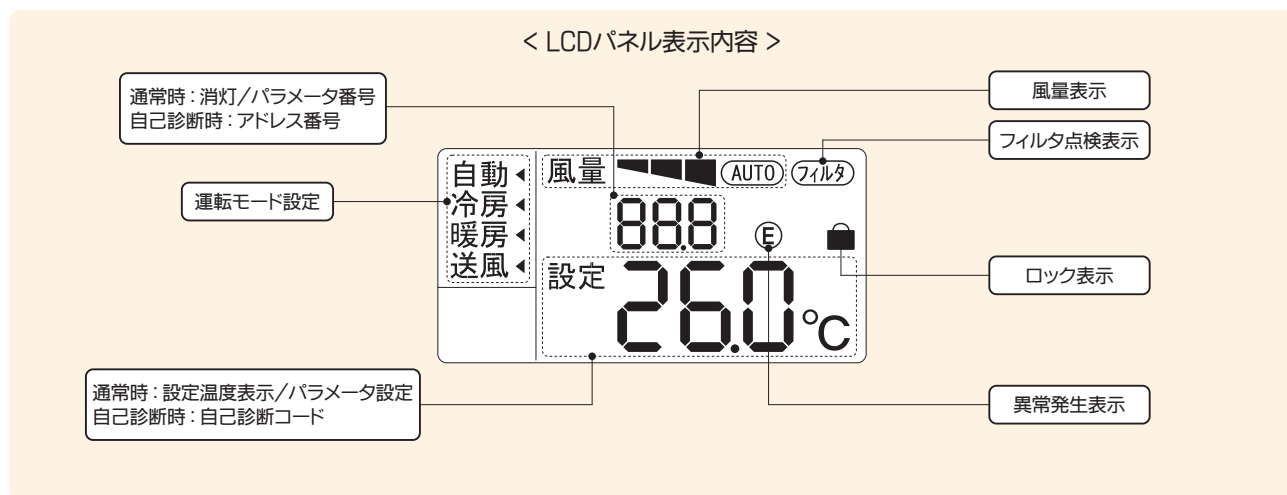

オプション

■液晶制御スイッチ

■仕様表

型番	LCDSW-S01
機能	運転・停止、温度設定、モード設定 風量設定、スイッチのロック&リセット 環境表示※1、フィルタ点検サイン表示※2 自己診断コード表示
設定温度	15~30°C
モード設定	冷房-送風または暖房-送風
風量設定	自動-強-中-弱(インバータ制御仕様のみ)
表示部	LCDパネル、運転LED
配線	各対シールド付ツイストペアケーブル(通信×1対+電源×1対 計4本)配線長300m以下
並列台数	最大31台
設置場所	0~40°C、湿度90%以内で結露しないこと。腐食性ガスを含まないこと。 直射日光や他の影響を受けないこと。電磁波や電氣的ノイズの影響を受けないこと。

※1 空調機の制御温度の表示を行います。

※2 フィルタ点検サインは、タイマ式が標準です。

差圧式でフィルタ点検サイン表示する場合は、別途差圧スイッチと差圧スイッチ入力(多機能入力)が必要となります。

● LCDSW-S01型の外形寸法(mm)は70×120です。

● 1台の空調機にスイッチは2台まで取付け可能です。

● 詳細は取扱説明書にてご確認ください。

■マイティリモコン

■仕様表

型番	LCDSW-W01
機能	運転・停止、温度設定、モード設定、風量設定、消し忘れ防止タイマ 省エネ運転設定※1、スイッチのロック&リセット、週間スケジュールタイマ 言語/単位切換、表示制限、日付/時刻表示、名称表示、環境表示※2、 操作ガイド表示、フィルタ点検サイン表示※3、自己診断コード表示 運転情報表示、自己診断履歴/詳細表示、情報モニタ表示
設定温度	15~30°C
モード設定	冷房-送風 または 暖房-送風
風量設定	自動-強-中-弱(インバータ制御仕様のみ)
表示部	バックライト付フルドットカラーTFT液晶、運転LED、タッチスイッチバックライトLED
配線	各対シールド付ツイストペアケーブル(線径0.75mm以上、通信×1対+電源×1対 計4本)配線長300m以下
並列台数	最大31台
設置場所	0~50°C、湿度90%以内で結露しないこと。腐食性ガスを含まないこと。 直射日光や他の影響を受けないこと。電磁波や電氣的ノイズの影響を受けないこと。

※1 冷房・暖房モードそれぞれの温度設定範囲制限や、冷房・暖房モード切換時の初期温度設定を行います。

※2 制御スイッチ内蔵センサによる温湿度や空調機の制御温度の表示を行います。

※3 フィルタ点検サインは、タイマ式が標準です。

差圧式でフィルタ点検サイン表示する場合は、別途差圧スイッチと差圧スイッチ入力(多機能入力)が必要となります。

● LCDSW-W01型の外形寸法(mm)は120×120です。

● 1台の空調機にスイッチは2台まで取付け可能です。