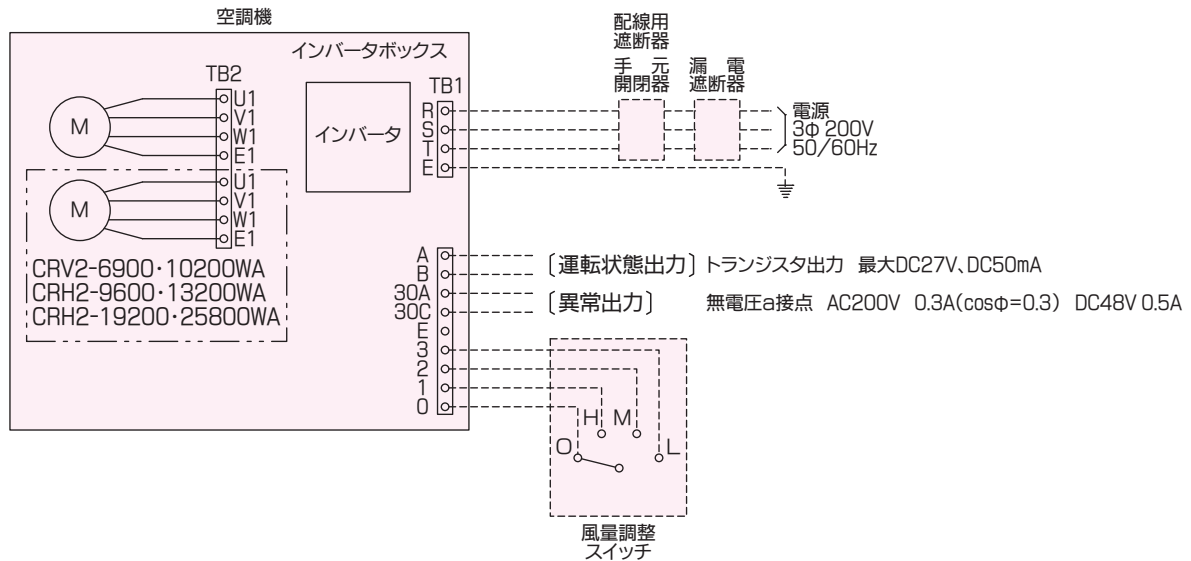

※1 空調機の制御温度の表示を行います。

※2 フィルタ点検サインは、タイマ式が標準です。

差圧式でフィルタ点検サイン表示する場合は、別途差圧スイッチと差圧スイッチ入力(多機能入力)が必要となります。

● LCDSW-S01型の外形寸法(mm)は70×120です。

● 1台の空調機にスイッチは2台まで取付け可能です。

● 詳細は取扱説明書にてご確認ください。

■マイティリモコン

■仕様表

※1 冷房・暖房モードそれぞれの温度設定範囲制限や、冷房・暖房モード切換時の初期温度設定を行います。

※2 制御スイッチ内蔵センサによる温湿度や空調機の制御温度の表示を行います。

※3 フィルタ点検サインは、タイマ式が標準です。

差圧式でフィルタ点検サイン表示する場合は、別途差圧スイッチと差圧スイッチ入力(多機能入力)が必要となります。

● LCDSW-W01型の外形寸法(mm)は120×120です。

● 1台の空調機にスイッチは2台まで取付け可能です。

● 詳細は取扱説明書にてご確認ください。

オプション

■空調自動制御盤 機外結線(例)

■風量制御 機外結線(例)

型番			BLH-2400WA	BLH-3600WA BLH-4800WA BLV-3600WA CRV2-3600WA	BLH-6000WA BLV-4800WA CRV2-5400WA	CRV2-6900WA CRH2-9600WA	CRV2-10200WA CRH2-13200WA	CRH2-19200WA CRH2-25800WA
最小太さ	幹線	mm ²	2	2	2	5.5	8.0	8.0
	接地線	mm ²	〃	〃	〃	〃	〃	〃
漏電遮断器		A	10	15	20	40	50	60
			30mA 0.1sec以下	30mA 0.1sec以下	30mA 0.1sec以下	100mA 0.1sec以下	100mA 0.1sec以下	100mA 0.1sec以下
手元開閉器	開閉器容量	A	15	15	20	40	50	60
	過電流保護器	A	〃	〃	〃	〃	〃	〃
配線用遮断器		A	〃	〃	〃	〃	〃	〃