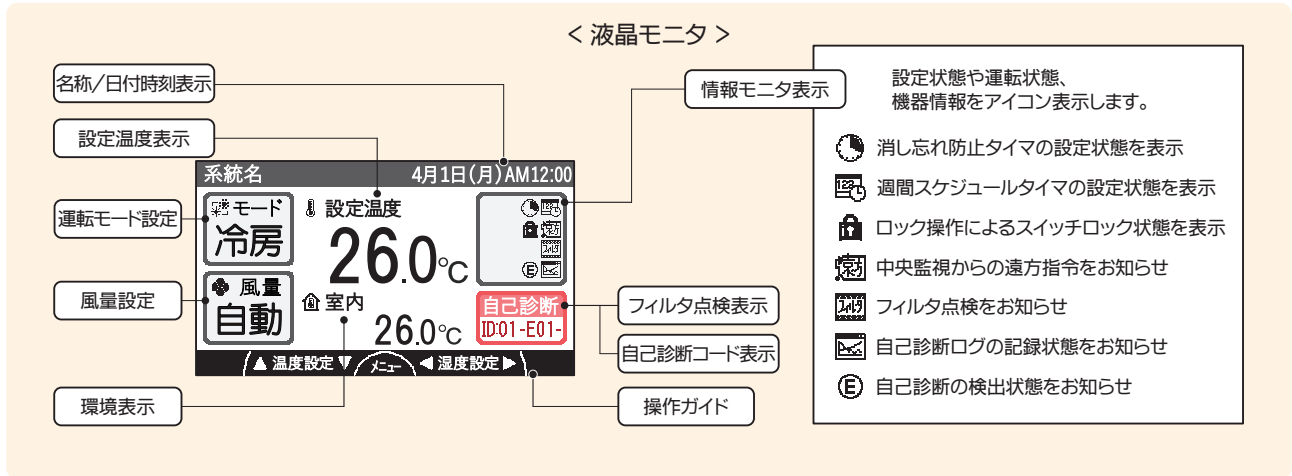

オプション

■液晶制御スイッチ

■仕様表

型番	LCDSW-S01
機能	運転・停止、温度設定、モード設定 風量設定、スイッチのロック&リセット 環境表示※1、フィルタ点検サイン表示※2 自己診断コード表示
設定温度	15~30°C
モード設定	冷房-送風または暖房-送風
風量設定	自動-強-中-弱(インバータ制御仕様のみ)
表示部	LCDパネル、運転LED
配線	各対シールド付ツイストペアケーブル(通信×1対+電源×1対 計4本)配線長300m以下
並列台数	最大31台
設置場所	0~40°C、湿度90%以内で結露しないこと。腐食性ガスを含まないこと。 直射日光や他の影響を受けないこと。電磁波や電氣的ノイズの影響を受けないこと。

※1 空調機の制御温度の表示を行います。

※2 フィルタ点検サインは、タイマ式が標準です。

差圧式でフィルタ点検サイン表示する場合は、別途差圧スイッチと差圧スイッチ入力(多機能入力)が必要となります。

● LCDSW-S01型の外形寸法(mm)は70×120です。

● 1台の空調機にスイッチは2台まで取付け可能です。

● 詳細は取扱説明書にてご確認ください。

■マイティリモコン

■仕様表

型番	LCDSW-W01
機能	運転・停止、温度設定、モード設定、風量設定、消し忘れ防止タイマ 省エネ運転設定※1、スイッチのロック&リセット、週間スケジュールタイマ 言語/単位切換、表示制限、日付/時刻表示、名称表示、環境表示※2、 操作ガイド表示、フィルタ点検サイン表示※3、自己診断コード表示 運転情報表示、自己診断履歴/詳細表示、情報モニタ表示
設定温度	15~30°C
モード設定	冷房-送風 または 暖房-送風
風量設定	自動-強-中-弱(インバータ制御仕様のみ)
表示部	バックライト付フルドットカラーTFT液晶、運転LED、タッチスイッチバックライトLED
配線	各対シールド付ツイストペアケーブル(線径0.75mm以上、通信×1対+電源×1対 計4本)配線長300m以下
並列台数	最大31台
設置場所	0~50°C、湿度90%以内で結露しないこと。腐食性ガスを含まないこと。 直射日光や他の影響を受けないこと。電磁波や電氣的ノイズの影響を受けないこと。

※1 冷房・暖房モードそれぞれの温度設定範囲制限や、冷房・暖房モード切換時の初期温度設定を行います。

※2 制御スイッチ内蔵センサによる温湿度や空調機の制御温度の表示を行います。

※3 フィルタ点検サインは、タイマ式が標準です。

差圧式でフィルタ点検サイン表示する場合は、別途差圧スイッチと差圧スイッチ入力(多機能入力)が必要となります。

● LCDSW-W01型の外形寸法(mm)は120×120です。

● 1台の空調機にスイッチは2台まで取付け可能です。