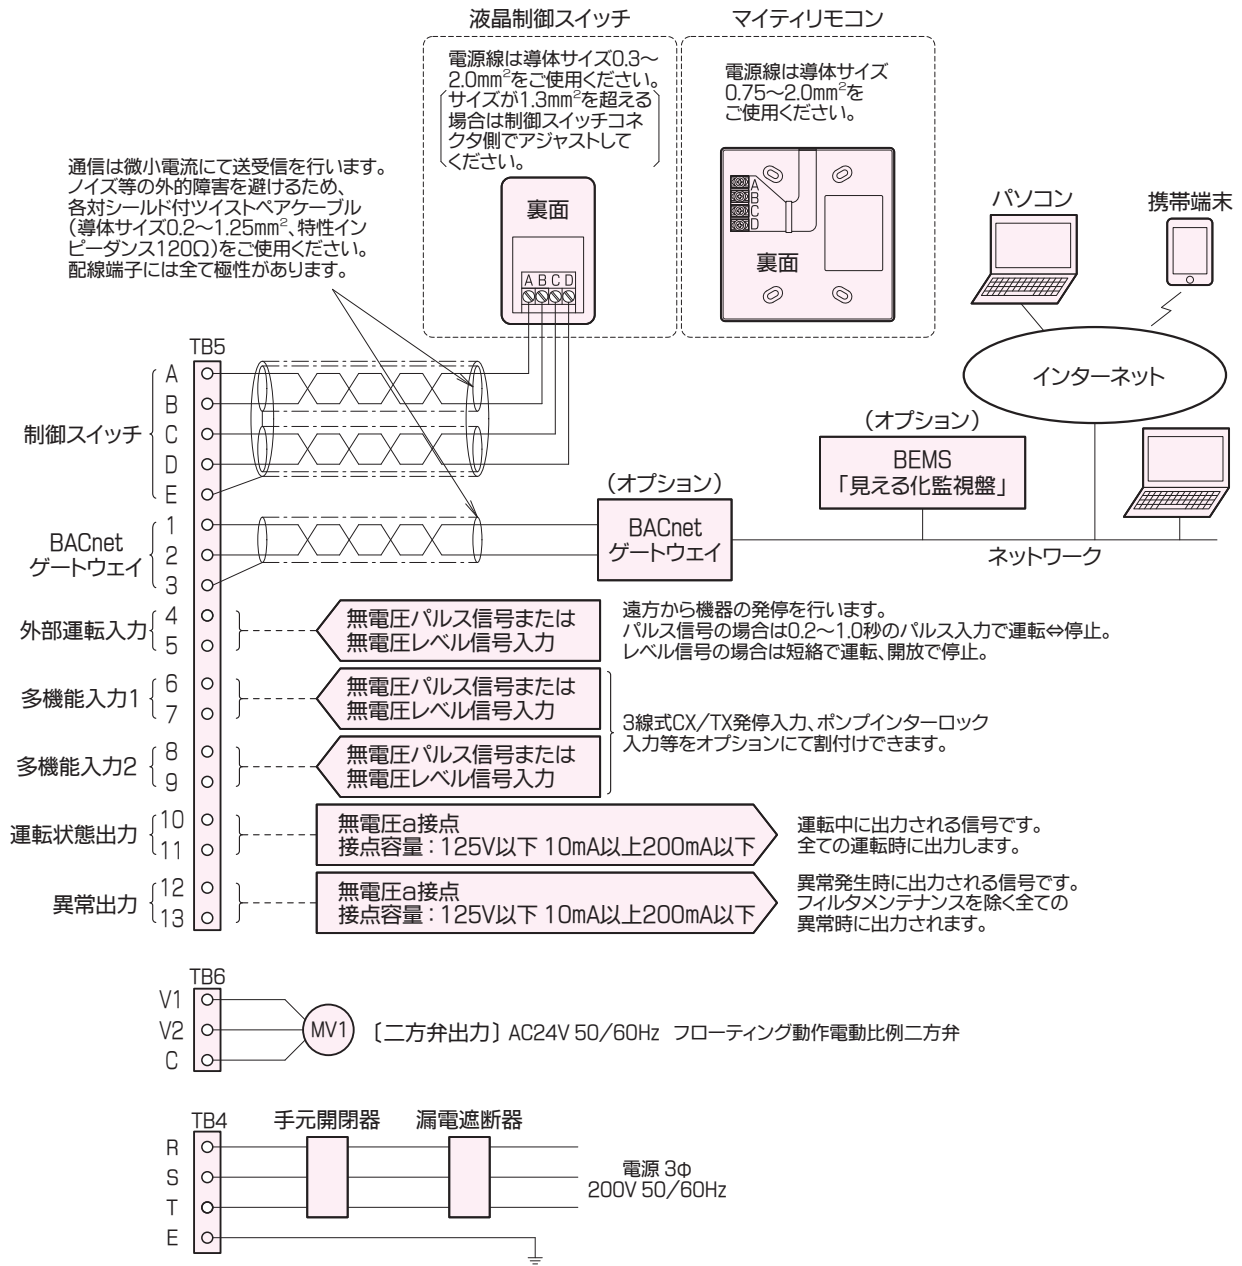

オプション

■空調自動制御盤 機外結線(例)