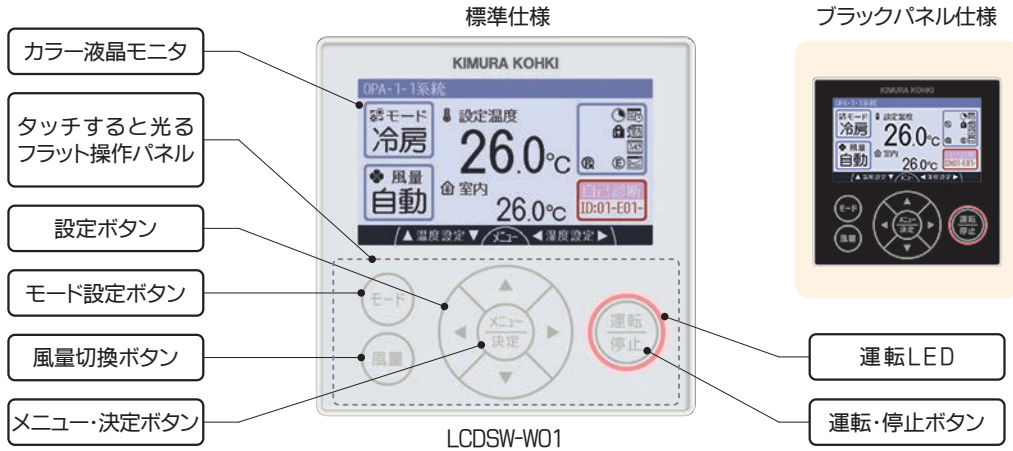

オプション

■液晶制御スイッチ

■仕様表

型番	LCDSW-S01
機能	運転・停止、温度設定、モード設定 風量設定、スイッチのロック&リセット 環境表示※1、フィルタ点検サイン表示※2 自己診断コード表示
設定温度	15~30°C
モード設定	冷房-送風または暖房-送風
風量設定	自動-強-中-弱(インバータ制御仕様のみ)
表示部	LCDパネル、運転LED
配線	各対シールド付ツイストペアケーブル(通信×1対+電源×1対 計4本)配線長300m以下
並列台数	最大31台
設置場所	0~40°C、湿度90%以内で結露しないこと。腐食性ガスを含まないこと。 直射日光や他の影響を受けないこと。電磁波や電氣的ノイズの影響を受けないこと。

※1 空調機の制御温度の表示を行います。

※2 フィルタ点検サインは、タイマ式が標準です。

差圧式でフィルタ点検サイン表示する場合は、別途差圧スイッチと差圧スイッチ入力(多機能入力)が必要となります。

● LCDSW-S01型の外形寸法(mm)は70×120です。

● 1台の空調機にスイッチは2台まで取付け可能です。

● 詳細は取扱説明書にてご確認ください。

■マイティリモコン

■仕様表

型番	LCDSW-W01
機能	運転・停止、温度設定、モード設定、風量設定、消し忘れ防止タイマ 省エネ運転設定※1、スイッチのロック&リセット、週間スケジュールタイマ 言語/単位切換、表示制限、日付/時刻表示、名称表示、環境表示※2、 操作ガイド表示、フィルタ点検サイン表示※3、自己診断コード表示 運転情報表示、自己診断履歴/詳細表示、情報モニタ表示
設定温度	15~30°C
モード設定	冷房-送風 または 暖房-送風
風量設定	自動-強-中-弱(インバータ制御仕様のみ)
表示部	バックライト付フルドットカラーTFT液晶、運転LED、タッチスイッチバックライトLED
配線	各対シールド付ツイストペアケーブル(線径0.75mm以上、通信×1対+電源×1対 計4本)配線長300m以下
並列台数	最大31台
設置場所	0~50°C、湿度90%以内で結露しないこと。腐食性ガスを含まないこと。 直射日光や他の影響を受けないこと。電磁波や電氣的ノイズの影響を受けないこと。

※1 冷房・暖房モードそれぞれの温度設定範囲制限や、冷房・暖房モード切換時の初期温度設定を行います。

※2 制御スイッチ内蔵センサによる温湿度や空調機の制御温度の表示を行います。

※3 フィルタ点検サインは、タイマ式が標準です。

差圧式でフィルタ点検サイン表示する場合は、別途差圧スイッチと差圧スイッチ入力(多機能入力)が必要となります。

● LCDSW-W01型の外形寸法(mm)は120×120です。

● 1台の空調機にスイッチは2台まで取付け可能です。