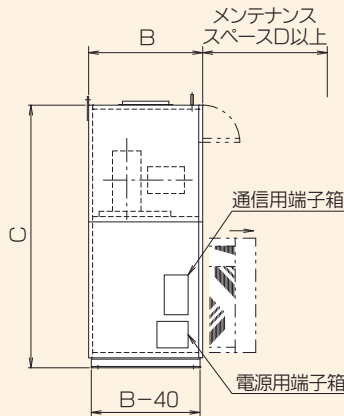

■寸法表 (mm)

型番	A	B	C	D
ARV-1500	2300	690	1890	800
ARV-2000	〃	760	〃	850
ARV-3000	2500	860	1980	950
ARV-4000	2600	〃	2230	〃
ARV-5000	2800	960	2330	1050

- 外装板 30t のときを示します。
- 機内点検用のマリランプはオプションとなります。

<ダクト寸法>

型番	給気・還気・外気・排気
ARV-1500	260 ^h ×260 ^w
ARV-2000	300 ^h ×300 ^w
ARV-3000	350 ^h ×350 ^w
ARV-4000	500 ^h ×350 ^w
ARV-5000	600 ^h ×370 ^w