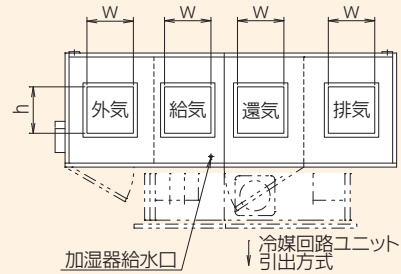

■寸法表 (mm)

型番	A	B	C	D
ARV-1500	2300	690	1890	800
ARV-2000	〃	760	〃	850
ARV-3000	2500	860	1980	950
ARV-4000	2600	〃	2230	〃
ARV-5000	2800	960	2330	1050

- 外装板 30t のときを示します。
- 機内点検用のマリランプはオプションとなります。

<ダクト寸法>

型番	給気・還気・外気・排気
ARV-1500	260 ^h ×260 ^w
ARV-2000	300 ^h ×300 ^w
ARV-3000	350 ^h ×350 ^w
ARV-4000	500 ^h ×350 ^w
ARV-5000	600 ^h ×370 ^w