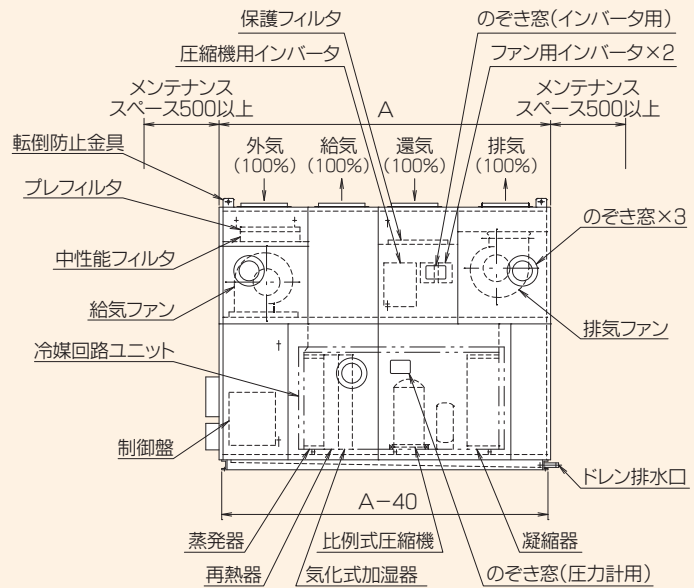

■寸法表 (mm)

型番	A	B	C	D
ARV-1500	2300	690	1890	800
ARV-2000	〃	760	〃	850
ARV-3000	2500	860	1980	950
ARV-4000	2600	〃	2230	〃
ARV-5000	2800	960	2330	1050

- 外装板 30t のときを示します。
- 機内点検用のマリランプはオプションとなります。

<ダクト寸法>

型番	給気・還気・外気・排気
ARV-1500	260 ^h ×260 ^w
ARV-2000	300 ^h ×300 ^w
ARV-3000	350 ^h ×350 ^w
ARV-4000	500 ^h ×350 ^w
ARV-5000	600 ^h ×370 ^w

■局所排気量50%のダクトワーク

- 局所排気量は25%以内ですが、貴社ダクトワーク内ダンパで50%まで自在に対応できます。但し、モータ等変更となりますので予めご相談ください。