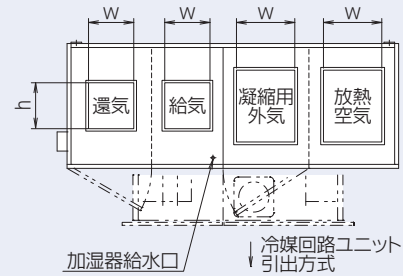

■寸法表 (mm)

型番	A	B	C	D
AWV-3000	2550	960	1980	1050
AWV-4000	2700	1090	2030	1200
AWV-5000	2850	"	2330	"

- 外装板 30t のときを示します。
- 機内点検用のマリノランプはオプションとなります。

<ダクト寸法>

型番	給気・還気	凝縮用外気 放熱空気
AWV-3000	350 ^h ×350 ^w	550 ^h ×450 ^w
AWV-4000	500 ^h ×350 ^w	650 ^h ×500 ^w
AWV-5000	600 ^h ×370 ^w	750 ^h ×550 ^w