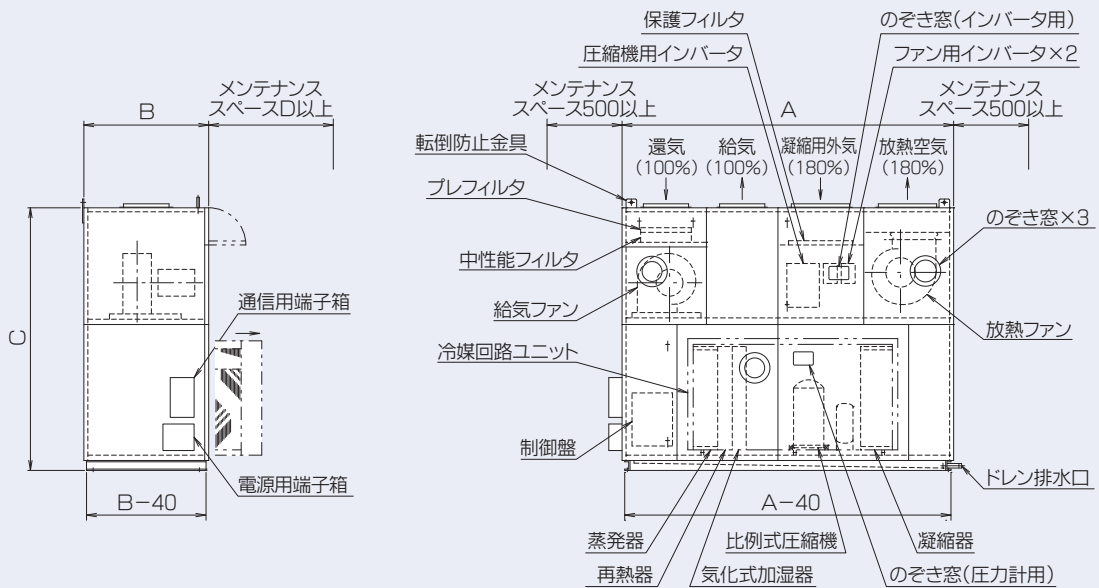

■寸法表 (mm)

型番	A	B	C	D
AWV-3000	2550	960	1980	1050
AWV-4000	2700	1090	2030	1200
AWV-5000	2850	"	2330	"

- 外装板 30t のときを示します。
- 機内点検用のマリノランプはオプションとなります。

<ダクト寸法>

型番	給気・還気	凝縮用外気 放熱空気
AWV-3000	350 ^h ×350 ^w	550 ^h ×450 ^w
AWV-4000	500 ^h ×350 ^w	650 ^h ×500 ^w
AWV-5000	600 ^h ×370 ^w	750 ^h ×550 ^w