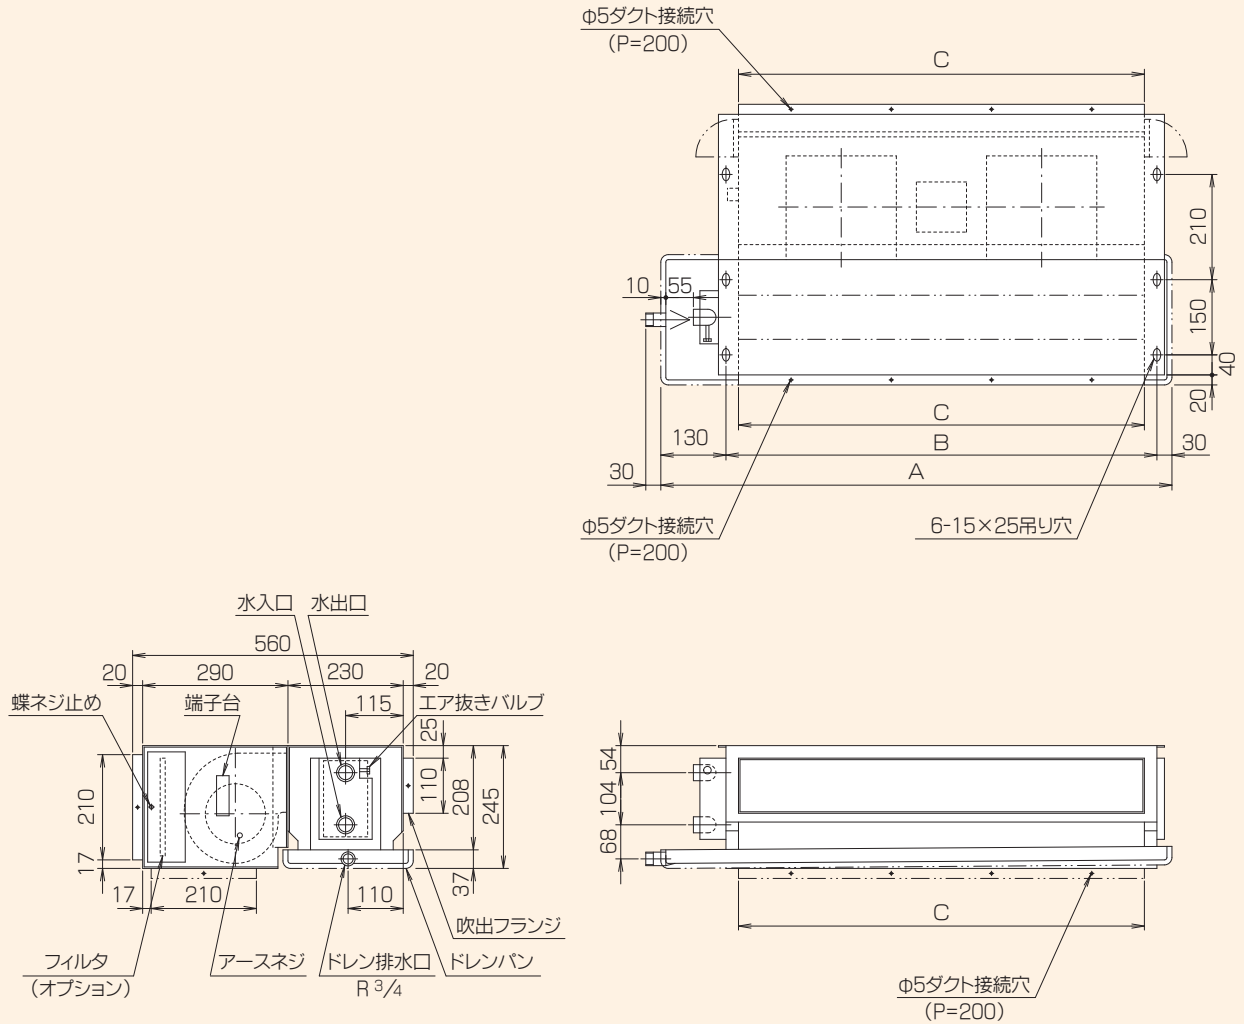

# HSR6型

## ■寸法表 (mm)

型番	A	B	C
200	720	560	510
300	820	660	610
400	1020	860	810
600	1140	980	930
800	1440	1280	1230
1200	1640	1480	1430

- オプションでプレフィルタ、中性能フィルタ、天井吸込ユニット(ビルトイン)、高静圧仕様などを用意しています。
- 高静圧仕様は電気容量、騒音値等が標準品と異なりますので納入仕様書にてご確認ください。