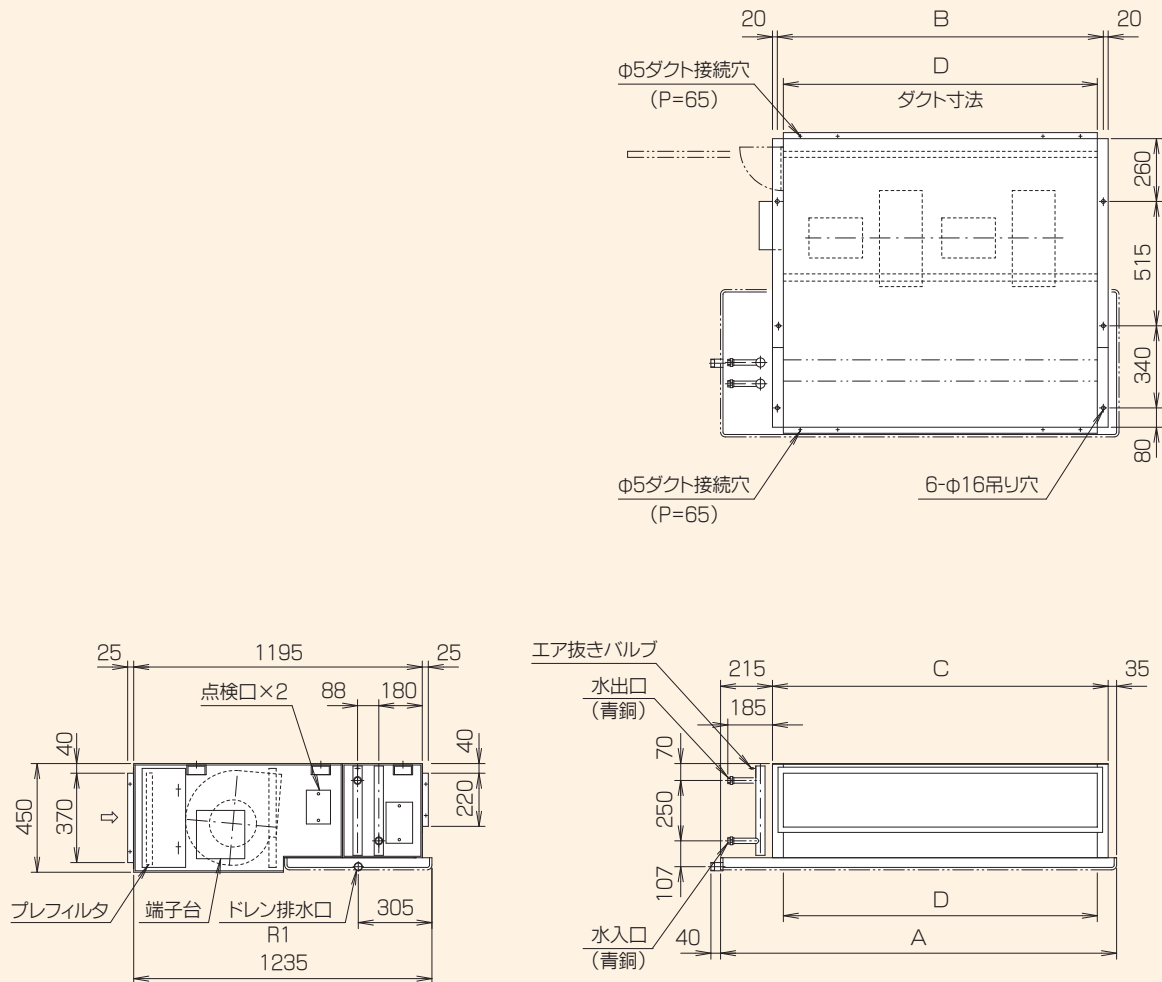

SCH2型

■寸法表 (mm)

型番	A	B	C	D
1200	940	650	690	600
1800	990	700	740	650
2400	1240	950	990	900
3600	1640	1350	1390	1300
4800	1990	1700	1740	1650