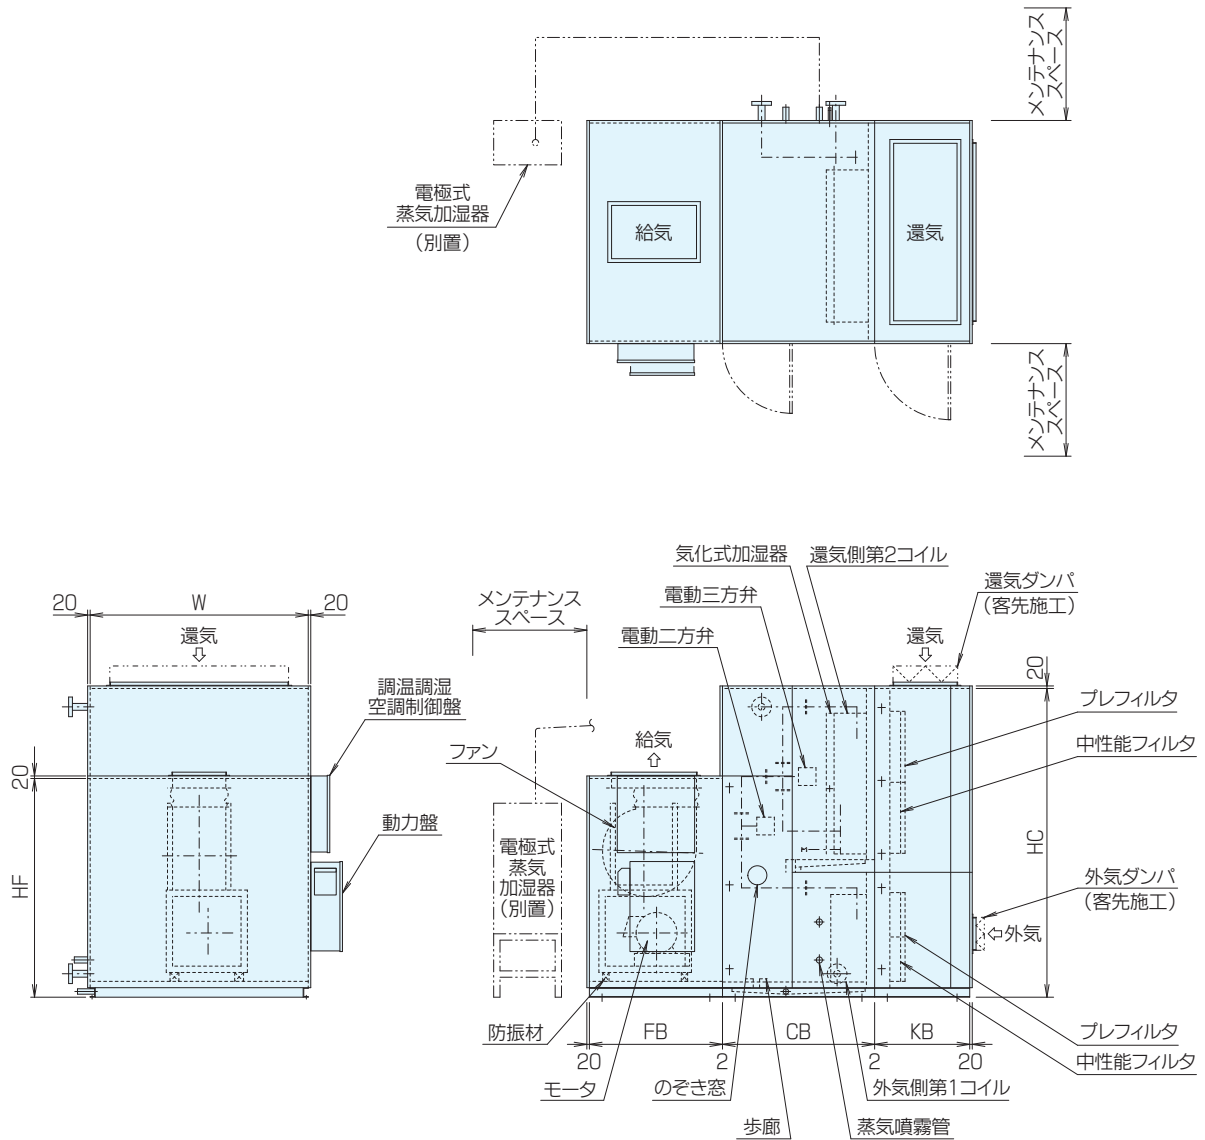

PV型

■寸法表 (mm)

型番	HF	W	FB	CB	KB	HC
4800	1425	1050	850	1050	550	1745
6000	"	"	"	1100	600	2045
8000	1525	1200	950	"	650	2225
10000	"	1420	"	1200	"	"
12000	1725	1470	1050	"	700	2405
15000	"	1720	"	"	750	"

●機内点検用のマリンランプはオプションとなります。