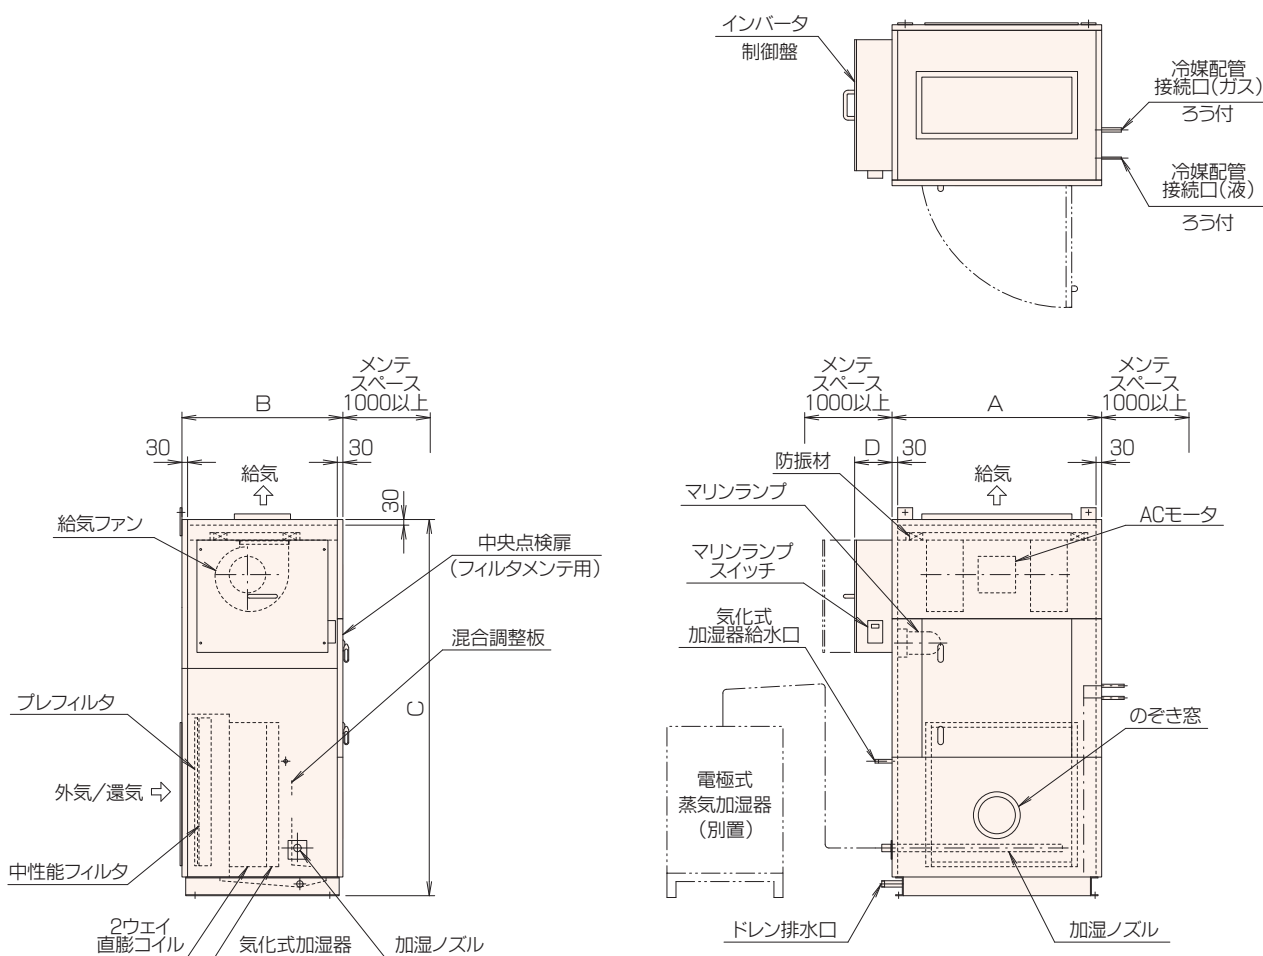

# SHV-HZMX型

## ■寸法表 (mm)

●本図は80HZMX-W型を示します。

型番	A	B	C	D
55	950	〃	1830	〃
70	1050	〃	2010	〃
80	1120	〃	〃	〃
95	1320	〃	〃	〃
120	1520	〃	〃	〃
140	1670	〃	〃	300

- 寸法表はコイル8列以下組込時を示します。
- 外形寸法は組合せの制御盤・動力盤の大きさにより上記寸法と異なる場合がありますので、詳細はお問い合わせください。
- メンテスペースは組込部品等により寸法が異なりますので、詳細はお問い合わせください。