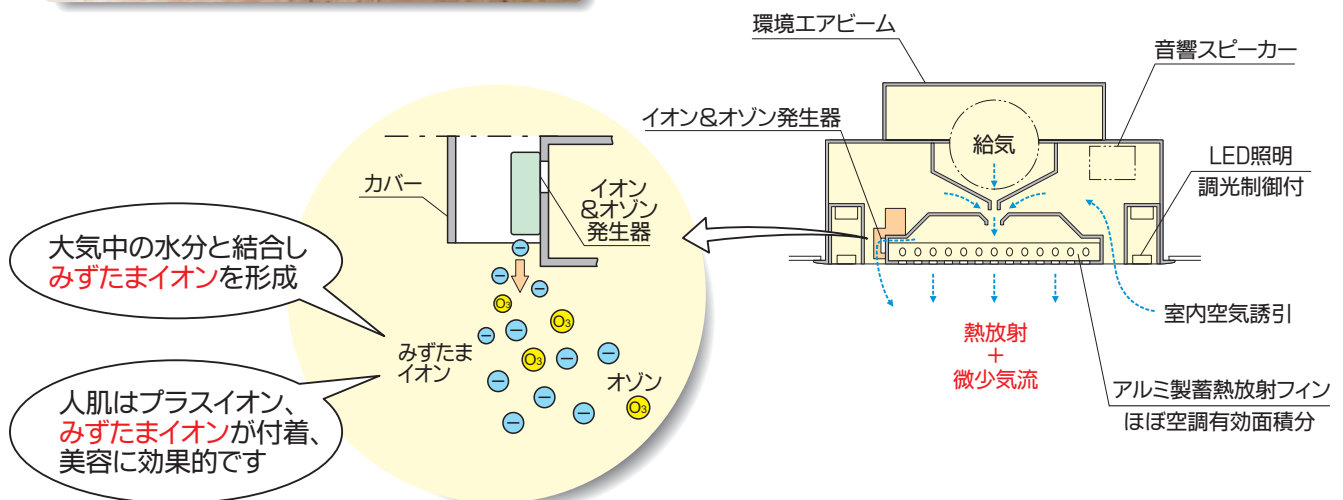

住宅エアコン用吹出口

全空気式 放射整流ユニット

環境エアビーム

千葉県トーワホーム様 ご提供 (全館空調例)

木村工機株式会社

環境エアビームで、風を感じない快適空間！

- (1) 環境エアビームは、市販空冷HP式天埋形エアコン室内機の先端に取付け、室内空気を誘引混合、結露防止、吹出し温度を緩和します。
- (2) アルミ製蓄熱放射フィンを冷却／加熱し「ゆらぎ放射」で温度ムラやドラフト感のない超快適空間を提供します。
- (3) 特に住宅寝室での快眠空調に最適で、健康保持に役立ちます。

—— おやすみエアビーム例 ——

市販天埋形エアコン

設置状況

別販機器組み込みで、室内環境大幅向上!

- (1) 調光制御付のLED照明灯(L)やLEDダウンライト(R)を組み込み、天井デザインをシンプル化できます。
- (2) イオン&オゾン発生器(E)を組み込み、みずたまイオンで塵埃、PM2.5、花粉を捕捉、オゾンで消臭除菌し空気清浄に効果を発揮します。
- (3) 音響スピーカー(P)を組み込み、BGMなどで室内環境改善に役立ちます。
- (4) ご希望によりパネル表面に色彩プリントもできます。

—— リビング設置例 ——

※ 環境エアビームはメーカー直販(ネット含む)します。
施主様より工事業者様にご指定またはご支給としてください。

住宅仕様品

型番	照明器具	標準風量(風量範囲)m ³ /h	タイプ	外観
KN-180	なし	180 (160 ~ 215)	標準タイプ	
KM-200		200 (180 ~ 240)	スリムタイプ	
KN-140L	LED照明	140 (125 ~ 170)	標準タイプ	
KN-140R	ダウンライト	140 (125 ~ 170)	標準タイプ	
KM-180R		180 (160 ~ 215)	スリムタイプ	