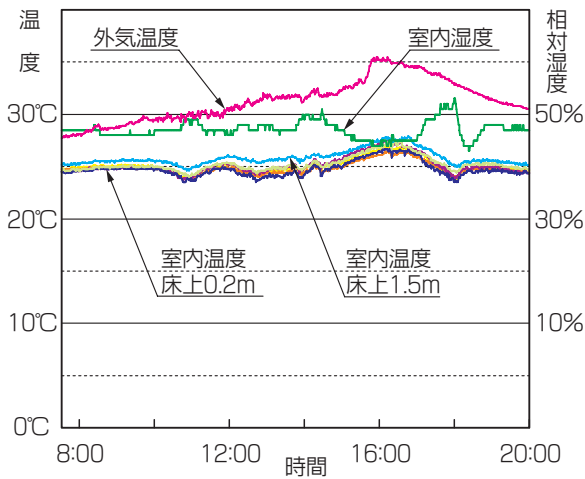

大阪 T様邸

以前はエアコンをベランダに設置していましたが、音がうるさく風もきつかったので天埋エアコンと環境エアビームに替えました。設定温度を28.5℃にし、就寝前に冷房運転していますが、寝るときはトンネルに入った時のような感じで、風を感じることがなくエアコンの音も殆ど聞こえないので快適な睡眠が得られています。真夏の猛暑対策としては最高です。

横浜 S様邸

静かな空調ができると聞き、環境エアビームを購入、寝室に取付けました。28℃設定で快眠でき、家族も喜んでいます。これが、本当の空調だと思いました。

多大の実績を誇る一般建築物納入例

オフィスビル

病院

学校

実測データ

【冷房時】

【暖房時】

木村工機株式会社