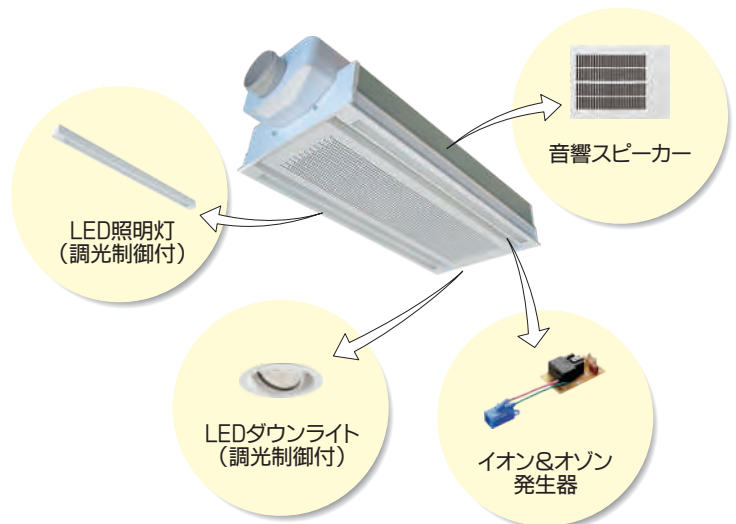

住宅エアコン用吹出口

全空気式 放射整流ユニット

環境エアビーム

千葉県トーワホーム様 ご提供 (全館空調例)

木村工機株式会社

環境エアビームで、風を感じない快適空間！

- (1) 環境エアビームは、市販空冷HP式天埋形エアコン室内機の先端に取付け、室内空気を誘引混合、結露防止、吹出し温度を緩和します。
- (2) アルミ製蓄熱放射フィンを冷却／加熱し「ゆらぎ放射」で温度ムラやドラフト感のない超快適空間を提供します。
- (3) 特に住宅寝室での快眠空調に最適で、健康保持に役立ちます。

—— おやすみエアビーム例 ——

市販天埋形エアコン

設置状況

別販機器組み込みで、室内環境大幅向上!

- (1) 調光制御付のLED照明灯(L)やLEDダウンライト(R)を組み込み、天井デザインをシンプル化できます。
- (2) イオン&オゾン発生器(E)を組み込み、みずたまイオンで塵埃、PM2.5、花粉を捕捉、オゾンで消臭除菌し空気清浄に効果を発揮します。
- (3) 音響スピーカー(P)を組み込み、BGMなどで室内環境改善に役立ちます。
- (4) ご希望によりパネル表面に色彩プリントもできます。

—— リビング設置例 ——

※ 環境エアビームはメーカー直販(ネット含む)します。
施主様より工事業者様にご指定またはご支給としてください。

住宅仕様品

型番	照明器具	標準風量(風量範囲)m ³ /h	タイプ	外観
KN-180	なし	180 (160 ~ 215)	標準タイプ	
KM-200		200 (180 ~ 240)	スリムタイプ	
KN-140L	LED照明	140 (125 ~ 170)	標準タイプ	
KN-140R	ダウンライト	140 (125 ~ 170)	標準タイプ	
KM-180R		180 (160 ~ 215)	スリムタイプ	

※ LED照明本体内部結線は現地施工になります。

追加組込品

(E) イオン&オゾン発生器

(P) 音響スピーカー

住宅仕様品に (E)イオン&オゾン発生器、(P)音響スピーカーをセット組込みしたエアビームです。
 (E)(P)いずれかのみ組込みご希望のときはご指示ください。
 (P)音響スピーカーの①は標準タイプ用、②はスリムタイプ用です。

詳細は別冊カタログをご参照ください

千葉 T様邸

静かな解放感と安眠を求め、熱放射により室内全体をムラなく包みこむ冷暖房システムを採用し、より自然に近い心地いい室内環境を叶えることができました。