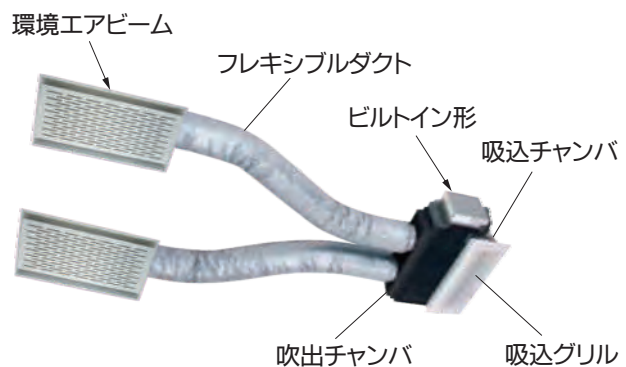

環境エアビームで、風を感じない快適空間！

- (1) 環境エアビームは、市販空冷HP式天埋形エアコン室内機の先端に取付け、室内空気を誘引混合、結露防止、吹出し温度を緩和します。
- (2) アルミ製蓄熱放射フィンを冷却／加熱し「ゆらぎ放射」で温度ムラやドラフト感のない超快適空間を提供します。
- (3) 特に住宅寝室での快眠空調に最適で、健康保持に役立ちます。

—— おやすみエアビーム例 ——

市販天埋形エアコン

設置状況