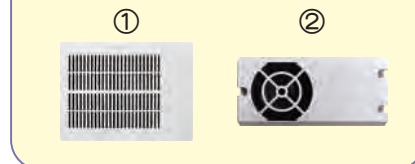

(P) 音響スピーカー

住宅仕様品に (E)イオン&オゾン発生器、(P)音響スピーカーをセット組込みしたエアビームです。
(E)(P)いずれかのみ組込みご希望のときはご指示ください。
(P)音響スピーカーの①は標準タイプ用、②はスリムタイプ用です。

詳細は別冊カタログをご参照ください