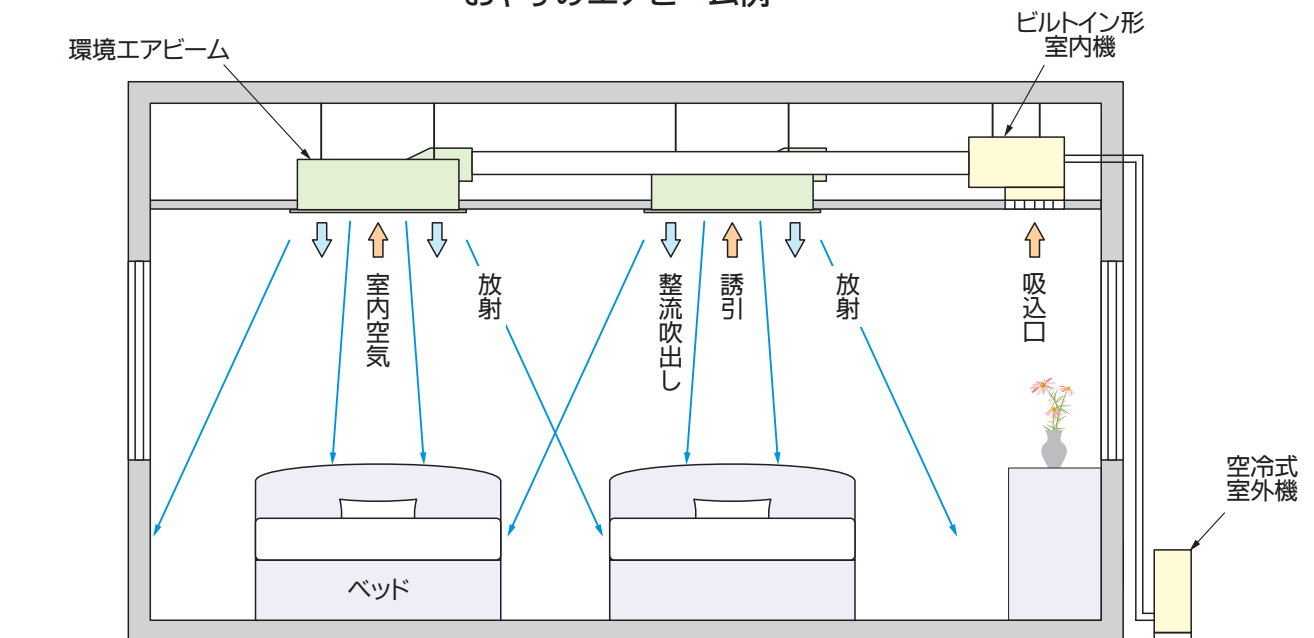

住宅エアコン用吹出口

全空気式 放射整流ユニット

環境エアビーム

千葉県トーワホーム様 ご提供 (全館空調例)

木村工機株式会社

環境エアビームで、風を感じない快適空間！

- (1) 環境エアビームは、市販空冷HP式天埋形エアコン室内機の先端に取付け、室内空気を誘引混合、結露防止、吹出し温度を緩和します。
- (2) アルミ製蓄熱放射フィンを冷却／加熱し「ゆらぎ放射」で温度ムラやドラフト感のない超快適空間を提供します。
- (3) 特に住宅寝室での快眠空調に最適で、健康保持に役立ちます。

—— おやすみエアビーム例 ——

市販天埋形エアコン

設置状況

別販機器組み込みで、室内環境大幅向上!

- (1) 調光制御付のLED照明灯(L)やLEDダウンライト(R)を組み込み、天井デザインをシンプル化できます。
- (2) イオン&オゾン発生器(E)を組み込み、みずたまイオンで塵埃、PM2.5、花粉を捕捉、オゾンで消臭除菌し空気清浄に効果を発揮します。
- (3) 音響スピーカー(P)を組み込み、BGMなどで室内環境改善に役立ちます。
- (4) ご希望によりパネル表面に色彩プリントもできます。