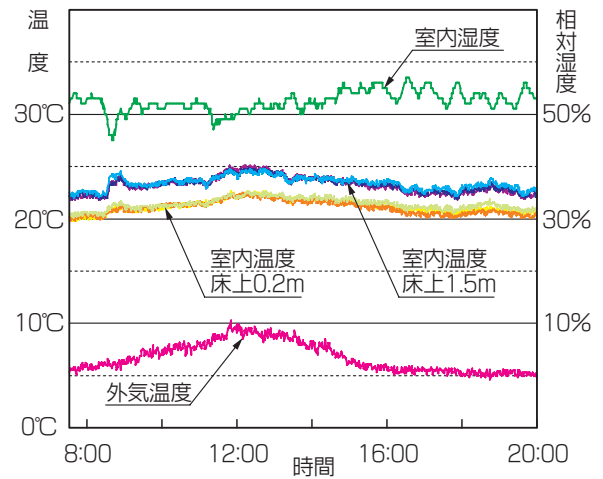

大阪 T様邸

以前はエアコンをベランダに設置していましたが、音がうるさく風もきつかったので天埋エアコンと環境エアビームに替えました。設定温度を28.5℃にし、就寝前に冷房運転していますが、寝るときはトンネルに入った時のような感じで、風を感じることがなくエアコンの音も殆ど聞こえないので快適な睡眠が得られています。真夏の猛暑対策としては最高です。

横浜 S様邸

静かな空調ができると聞き、環境エアビームを購入、寝室に取付けました。28℃設定で快眠でき、家族も喜んでいます。これが、本当の空調だと思いました。

多大の実績を誇る一般建築物納入例

オフィスビル

病院

学校

実測データ

【冷房時】

【暖房時】

木村工機株式会社