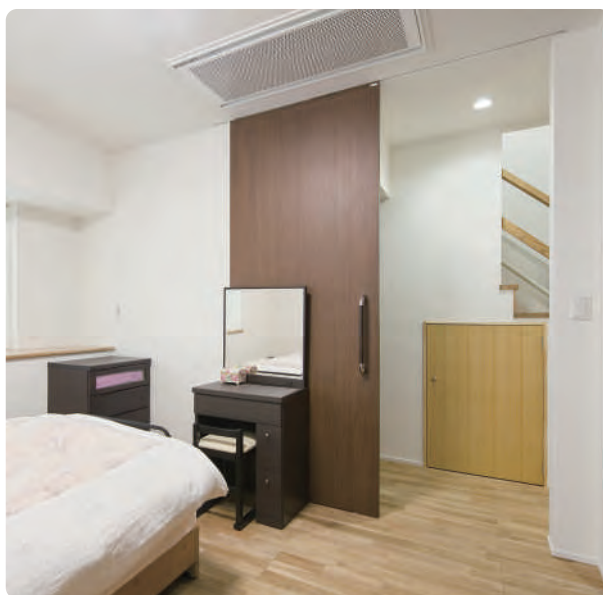

※ LED照明本体内部結線は現地施工になります。

追加組込品

(E) イオン&オゾン発生器

(P) 音響スピーカー

住宅仕様品に (E)イオン&オゾン発生器、(P)音響スピーカーをセット組込みしたエアビームです。
 (E)(P)いずれかのみ組込みご希望のときはご指示ください。
 (P)音響スピーカーの①は標準タイプ用、②はスリムタイプ用です。

詳細は別冊カタログをご参照ください

千葉 T様邸

静かな解放感と安眠を求め、熱放射により室内全体をムラなく包みこむ冷暖房システムを採用し、より自然に近い心地いい室内環境を叶えることができました。