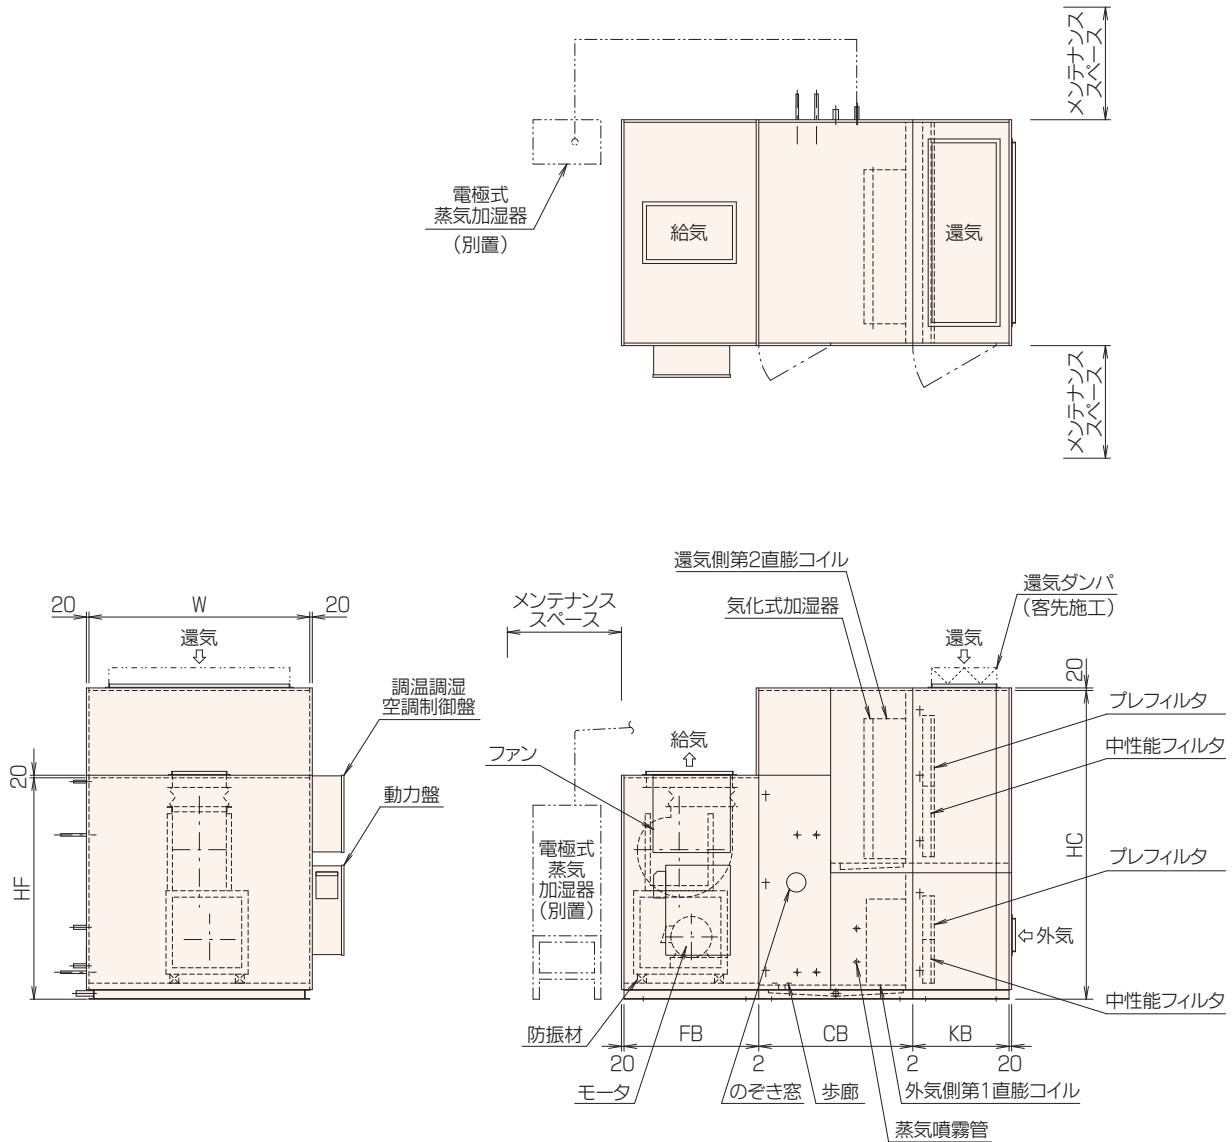

PV-DD/DS型

■寸法表 (mm)

型番	HF	W	FB	CB	KB	HC
4800	1425	1050	850	1050	550	1745
6000	"	"	"	1100	600	2045
8000	1525	1200	950	"	650	2225
10000	"	1420	"	1200	"	"
12000	1725	1470	1050	"	700	2405
15000	"	1720	"	"	750	"

- 機内点検用のマリンランプはオプションとなります。
- 室外機の外形寸法はP57～、P69～をご参照ください。