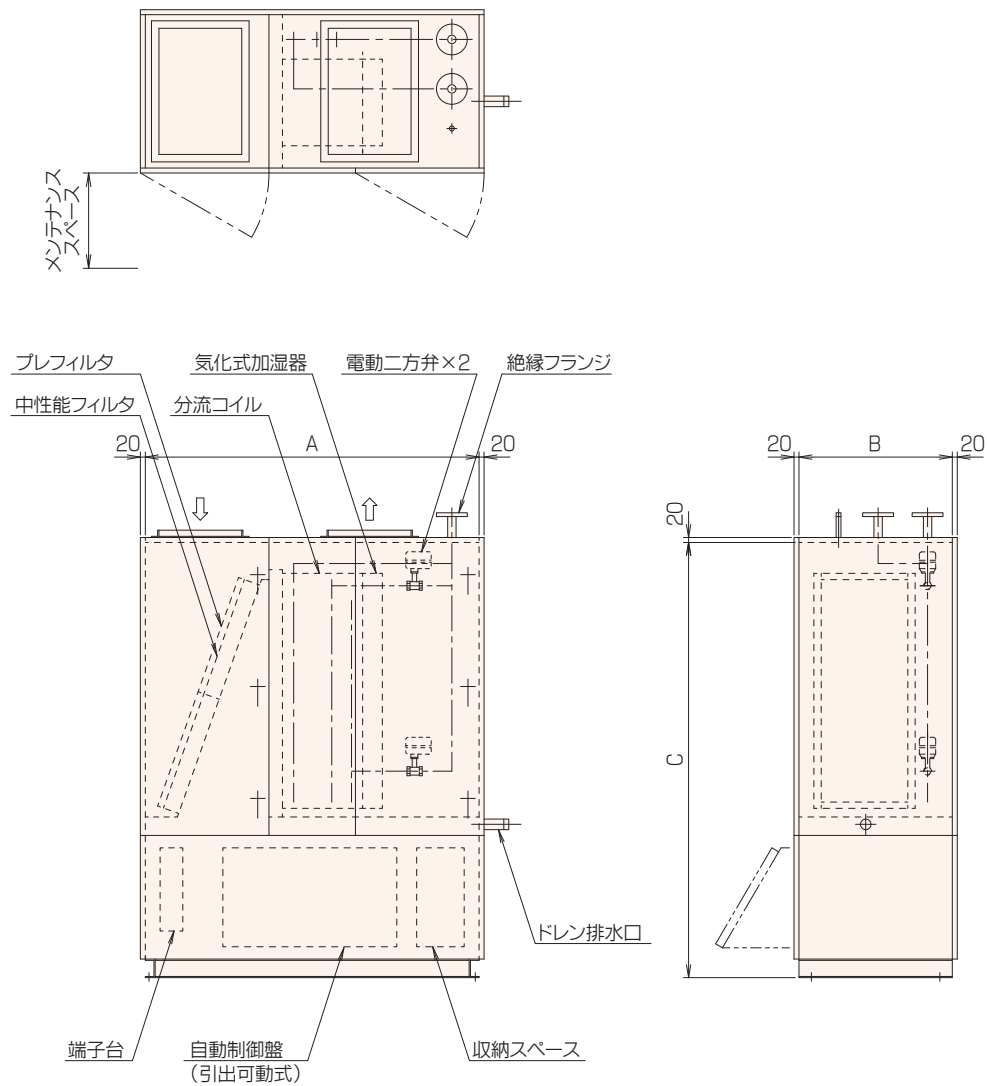

FTU型

■寸法表 (mm)

型番	A	B	C
FTU-2400	1350	620	1760
FTU-3200	"	"	"
FTU-4000	"	700	1820
FTU-4800	"	740	"

※本図は右勝手品です。左勝手品にも対応可能です。

※オプションの蒸気加湿器(ノズル組込)対応品は、A+150mmとなります。