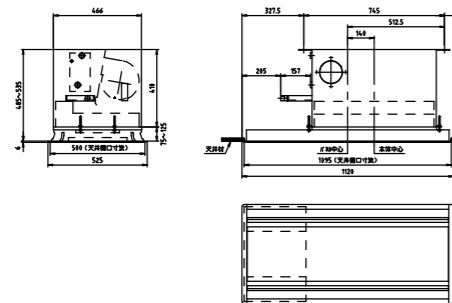

2 管式

KCS6-200GZ

KCS6-600GZ

KCS6-300GZ

KCS6-800GZ

KCS6-400GZ

KCS6-1200GZ

1. 各型番の外形寸法を示します。
2. 本図は左配管用を示します。
3. 詳細は承認図を参照して下さい。

品名	カセット形ファンコイルユニット（二方向吹出）			御得意先	殿
	KCS6-GZ			納入先	殿
営業確認	照査	検図	作成	図面番号	
			単位 mm	尺度 1/40	木村工機株式会社