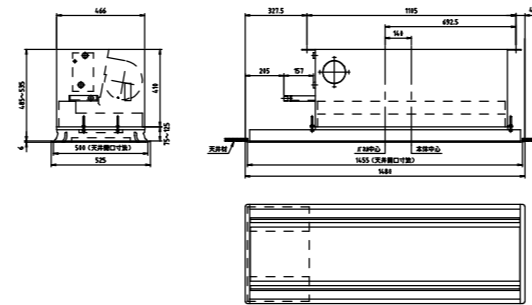

2 管式

KCS6-200GZ

KCS6-600GZ

KCS6-300GZ

KCS6-800GZ

KCS6-400GZ

KCS6-1200GZ

1. 各型番の外形寸法を示します。
2. 本図は左配管用を示します。
3. 詳細は承認図を参照して下さい。

品名	カセット形ファンコイルユニット（二方向吹出）			御得意先	殿
	KCS6-GZ			納入先	殿
営業確認	照査	検図	作成	図面番号	
			単位 mm	尺度 1/40	木村工機株式会社