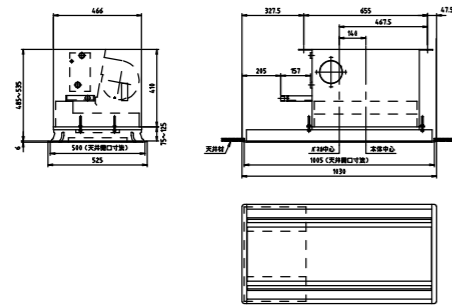

2 管式

KCS6-200GZ

KCS6-600GZ

KCS6-300GZ

KCS6-800GZ

KCS6-400GZ

KCS6-1200GZ

1. 各型番の外形寸法を示します。
2. 本図は左配管用を示します。
3. 詳細は承認図を参照して下さい。

品名	カセット形ファンコイルユニット（二方向吹出）			御得意先	殿
	KCS6-GZ			納入先	殿
営業確認	照査	検図	作成	図面番号	
			単位 mm	尺度 1/40	木村工機株式会社