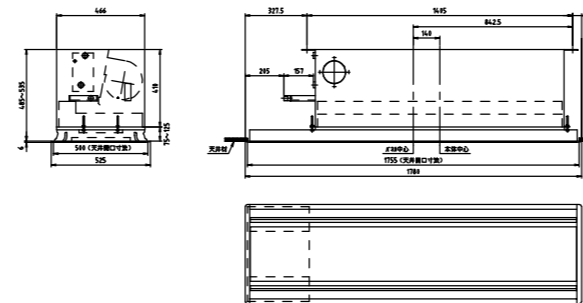

2 管式

KCS6-200GZ

KCS6-600GZ

KCS6-300GZ

KCS6-800GZ

KCS6-400GZ

KCS6-1200GZ

1. 各型番の外形寸法を示します。
2. 本図は左配管用を示します。
3. 詳細は承認図を参照して下さい。

品名	カセット形ファンコイルユニット（二方向吹出）			御得意先	殿
	KCS6-GZ			納入先	殿
営業確認	照査	検図	作成	図面番号	
			単位 mm	尺度 1/40	木村工機株式会社