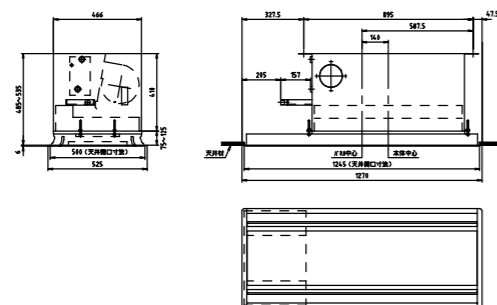

2 管式

KCS6-200GZ

KCS6-600GZ

KCS6-300GZ

KCS6-800GZ

KCS6-400GZ

KCS6-1200GZ

1. 各型番の外形寸法を示します。
2. 本図は左配管用を示します。
3. 詳細は承認図を参照して下さい。

品名	カセット形ファンコイルユニット（二方向吹出）			御得意先	殿
	KCS6-GZ			納入先	殿
営業確認	照査	検図	作成	図面番号	
			単位 mm	尺度 1/40	木村工機株式会社