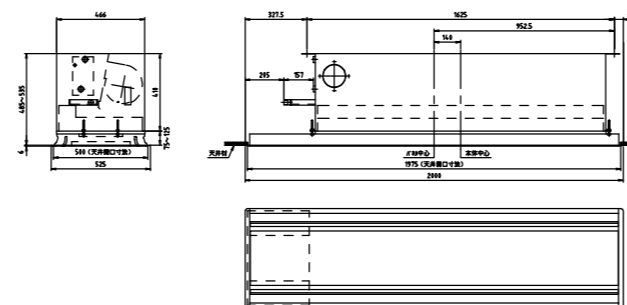

2 管式

KCS6-200GZ

KCS6-600GZ

KCS6-300GZ

KCS6-800GZ

KCS6-400GZ

KCS6-1200GZ

1. 各型番の外形寸法を示します。
2. 本図は左配管用を示します。
3. 詳細は承認図を参照して下さい。

品名	カセット形ファンコイルユニット（二方向吹出）			御得意先	殿
	KCS6-GZ			納入先	殿
営業確認	照査	検図	作成	図面番号	
			単位 mm	尺度 1/40	木村工機株式会社