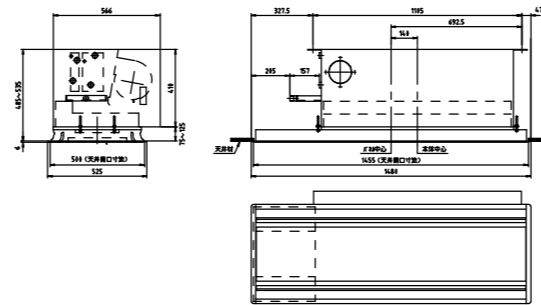

4管式

KCS6-200GZW2

KCS6-600GZW2

KCS6-300GZW2

KCS6-800GZW2

KCS6-400GZW2

KCS6-1200GZW2

1. 各型番の外形寸法を示します。
2. 本図は左配管用を示します。
3. 詳細は承認図を参照して下さい。

品名	カセット形ファンコイルユニット（二方向吹出）				御得意先	殿
	KCS6-GZW2				納入先	殿
営業確認	照査	検図	作成	図面番号		
				単位 mm	尺度 1/40	木村工機株式会社