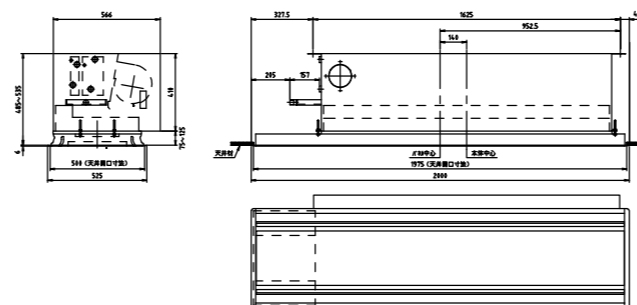

4管式

KCS6-200GZW2

KCS6-600GZW2

KCS6-300GZW2

KCS6-800GZW2

KCS6-400GZW2

KCS6-1200GZW2

1. 各型番の外形寸法を示します。
2. 本図は左配管用を示します。
3. 詳細は承認図を参照して下さい。

品名	カセット形ファンコイルユニット（二方向吹出）				御得意先	殿
	KCS6-GZW2				納入先	殿
営業確認	照査	検図	作成	図面番号		
				単位 mm	尺度 1/40	木村工機株式会社