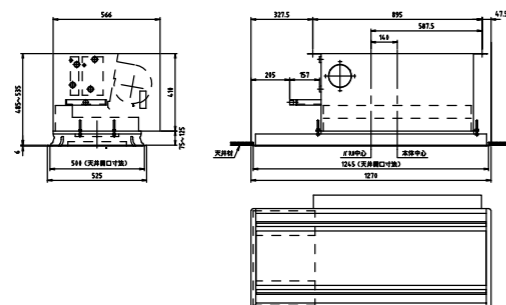

4管式

KCS6-200GZW2

KCS6-600GZW2

KCS6-300GZW2

KCS6-800GZW2

KCS6-400GZW2

KCS6-1200GZW2

1. 各型番の外形寸法を示します。
2. 本図は左配管用を示します。
3. 詳細は承認図を参照して下さい。

品名	カセット形ファンコイルユニット（二方向吹出）				御得意先	殿
	KCS6-GZW2				納入先	殿
営業確認	照査	検図	作成	図面番号		
				単位 mm	尺度 1/40	木村工機株式会社