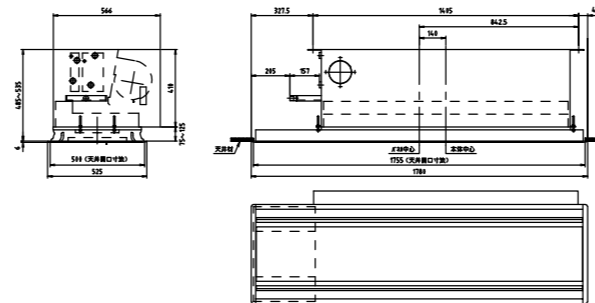

4管式

KCS6-200GZW2

KCS6-600GZW2

KCS6-300GZW2

KCS6-800GZW2

KCS6-400GZW2

KCS6-1200GZW2

1. 各型番の外形寸法を示します。
2. 本図は左配管用を示します。
3. 詳細は承認図を参照して下さい。

品名	カセット形ファンコイルユニット（二方向吹出）				御得意先	殿
	KCS6-GZW2				納入先	殿
営業確認	照査	検図	作成	図面番号		
				単位 mm	尺度 1/40	木村工機株式会社