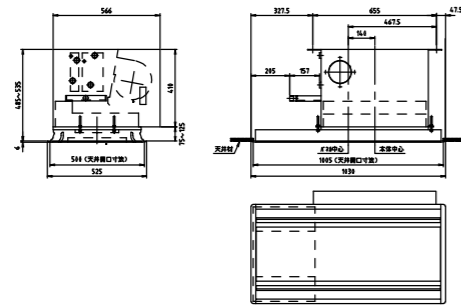

4管式

KCS6-200GZW2

KCS6-600GZW2

KCS6-300GZW2

KCS6-800GZW2

KCS6-400GZW2

KCS6-1200GZW2

1. 各型番の外形寸法を示します。
2. 本図は左配管用を示します。
3. 詳細は承認図を参照して下さい。

品名	カセット形ファンコイルユニット（二方向吹出）				御得意先	殿
	KCS6-GZW2				納入先	殿
営業確認	照査	検図	作成	図面番号		
				単位 mm	尺度 1/40	木村工機株式会社