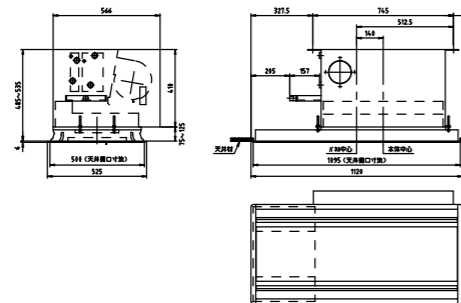

4管式

KCS6-200GZW2

KCS6-600GZW2

KCS6-300GZW2

KCS6-800GZW2

KCS6-400GZW2

KCS6-1200GZW2

1. 各型番の外形寸法を示します。
2. 本図は左配管用を示します。
3. 詳細は承認図を参照して下さい。

品名	カセット形ファンコイルユニット（二方向吹出）				御得意先	殿
	KCS6-GZW2				納入先	殿
営業確認	照査	検図	作成	図面番号		
				単位 mm	尺度 1/40	木村工機株式会社