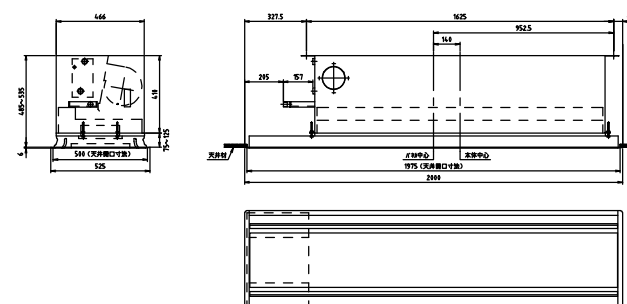

2管式・中性能組込形

KCS6-200GZF65

KCS6-600GZF65

KCS6-300GZF65

KCS6-800GZF65

KCS6-400GZF65

KCS6-1200GZF65

1. 各型番の外形寸法を示します。
2. 本図は左配管用を示します。
3. 詳細は承認図を参照して下さい。

品名	カセット形ファンコイルユニット（二方向吹出）				御得意先	殿
	KCS6-GZF65				納入先	殿
営業確認	照査	検図	作成	図面番号		
				単位 mm	尺度 1/4.0	
木村工機株式会社						