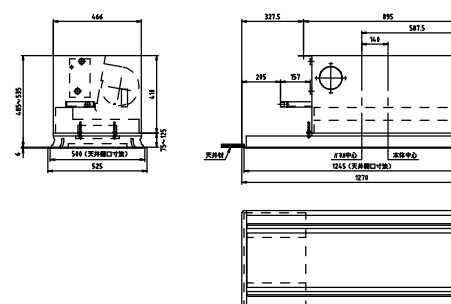

2管式・中性能組込形

KCS6-200GZF65

KCS6-600GZF65

KCS6-300GZF65

KCS6-800GZF65

KCS6-400GZF65

KCS6-1200GZF65

1. 各型番の外形寸法を示します。
2. 本図は左配管用を示します。
3. 詳細は承認図を参照して下さい。

品名	カセット形ファンコイルユニット（二方向吹出）				御得意先	殿
	KCS6-GZF65				納入先	殿
営業確認	照査	検図	作成	図面番号		
				単位 mm	尺度 1/4.0	
木村工機株式会社						