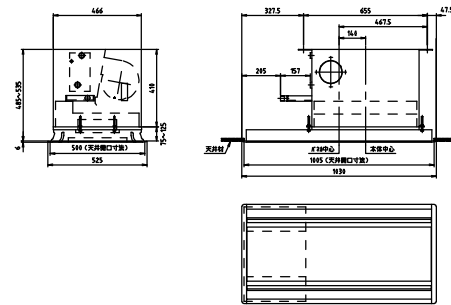

2管式・中性能組込形

KCS6-200GZF65

KCS6-600GZF65

KCS6-300GZF65

KCS6-800GZF65

KCS6-400GZF65

KCS6-1200GZF65

1. 各型番の外形寸法を示します。
2. 本図は左配管用を示します。
3. 詳細は承認図を参照して下さい。

品名	カセット形ファンコイルユニット（二方向吹出）				御得意先	殿
	KCS6-GZF65				納入先	殿
営業確認	照査	検図	作成	図面番号		
				単位 mm	尺度 1/4.0	
木村工機株式会社						