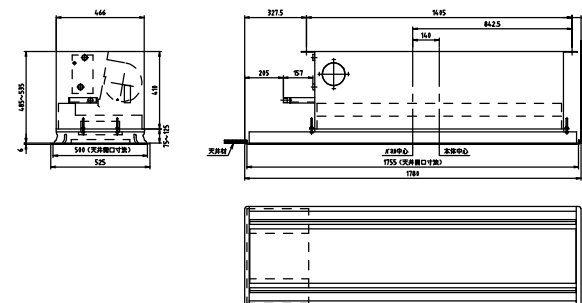

2管式・中性能組込形

KCS6-200GZF65

KCS6-600GZF65

KCS6-300GZF65

KCS6-800GZF65

KCS6-400GZF65

KCS6-1200GZF65

1. 各型番の外形寸法を示します。
2. 本図は左配管用を示します。
3. 詳細は承認図を参照して下さい。

品名	カセット形ファンコイルユニット（二方向吹出）				御得意先	殿
	KCS6-GZF65				納入先	殿
営業確認	照査	検図	作成	図面番号		
				単位 mm	尺度 1/4.0	
木村工機株式会社						