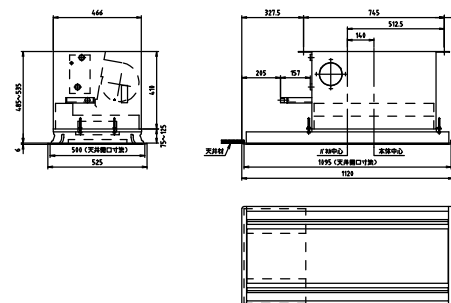

2管式・中性能組込形

KCS6-200GZF65

KCS6-600GZF65

KCS6-300GZF65

KCS6-800GZF65

KCS6-400GZF65

KCS6-1200GZF65

1. 各型番の外形寸法を示します。
2. 本図は左配管用を示します。
3. 詳細は承認図を参照して下さい。

品名	カセット形ファンコイルユニット（二方向吹出）				御得意先	殿
	KCS6-GZF65				納入先	殿
営業確認	照査	検図	作成	図面番号		
				単位 mm	尺度 1/4.0	
木村工機株式会社						