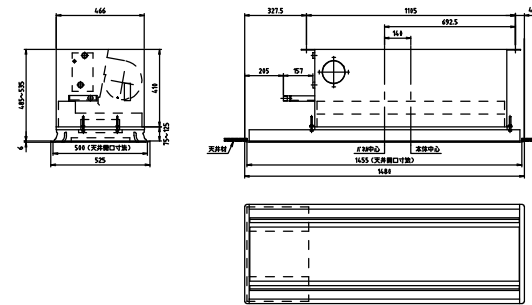

2管式・中性能組込形

KCS6-200GZF65

KCS6-600GZF65

KCS6-300GZF65

KCS6-800GZF65

KCS6-400GZF65

KCS6-1200GZF65

1. 各型番の外形寸法を示します。
2. 本図は左配管用を示します。
3. 詳細は承認図を参照して下さい。

品名	カセット形ファンコイルユニット（二方向吹出）				御得意先	殿
	KCS6-GZF65				納入先	殿
営業確認	照査	検図	作成	図面番号		
				単位 mm	尺度 1/4.0	
木村工機株式会社						