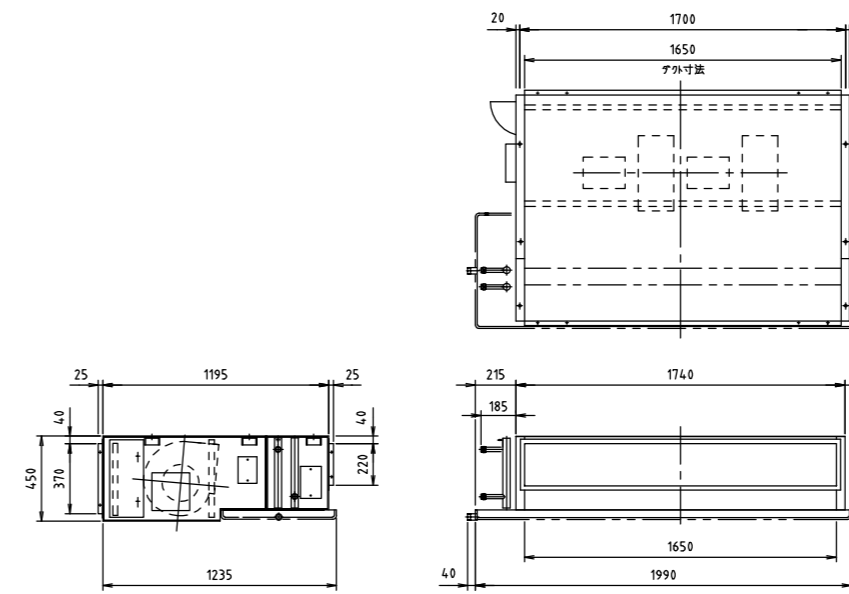

2管式

SCH2-1200Z

SCH2-3600Z

SCH2-1800Z

SCH2-4800Z

SCH2-2400Z

1. 各型番の外形寸法を示します。
2. 本図は左配管用を示します。
3. 詳細は承認図を参照して下さい。

品名	天埋大容量形ファンコイル工外			御得意先	殿
	SCH2-Z			納入先	殿
営業確認	照査	検図	作成	図面番号	
			単位 mm	尺度 1/40	木村工機株式会社