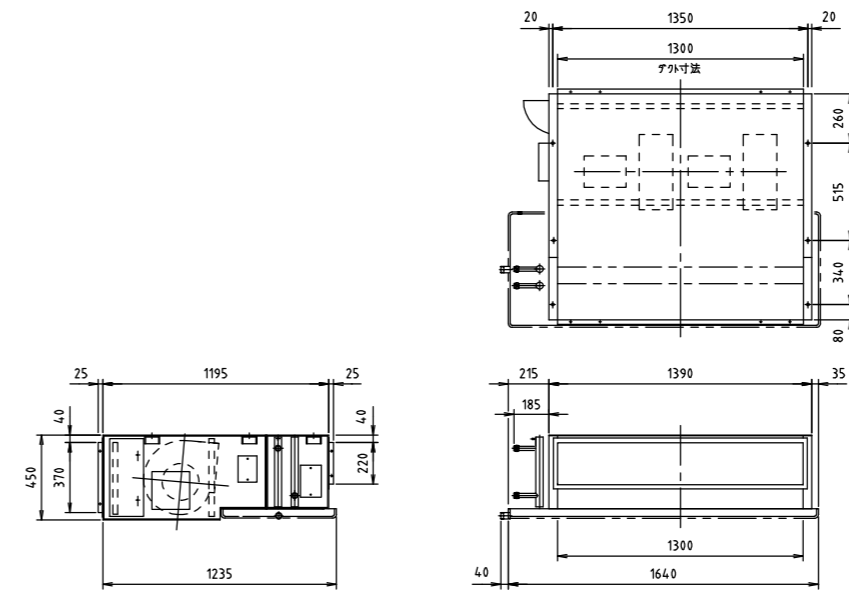

2管式

SCH2-1200Z

SCH2-3600Z

SCH2-1800Z

SCH2-4800Z

SCH2-2400Z

1. 各型番の外形寸法を示します。
2. 本図は左配管用を示します。
3. 詳細は承認図を参照して下さい。

品名	天埋大容量形ファンコイル工外			御得意先	殿
	SCH2-Z			納入先	殿
営業確認	照査	検図	作成	図面番号	
			単位 mm	尺度 1/40	木村工機株式会社