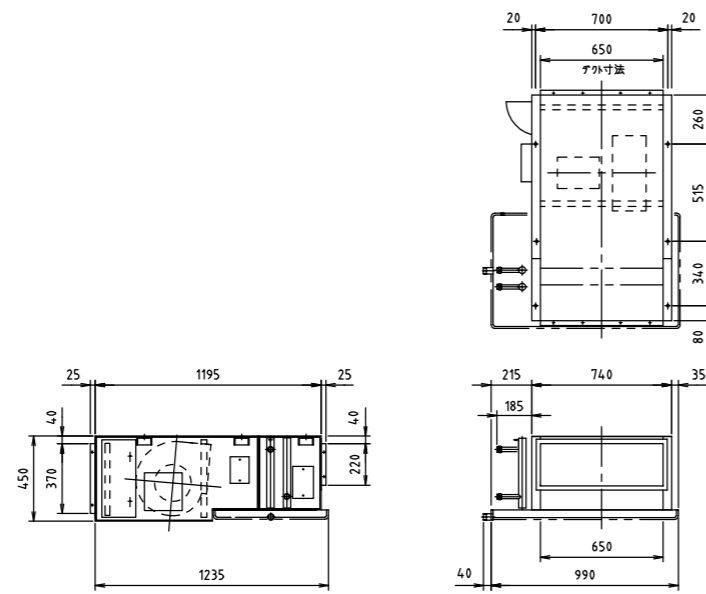

2管式

SCH2-1200Z

SCH2-3600Z

SCH2-1800Z

SCH2-4800Z

SCH2-2400Z

1. 各型番の外形寸法を示します。
2. 本図は左配管用を示します。
3. 詳細は承認図を参照して下さい。

品名	天埋大容量形ファンコイル工外			御得意先	殿
	SCH2-Z			納入先	殿
営業確認	照査	検図	作成	図面番号	
			単位 mm	尺度 1/40	木村工機株式会社