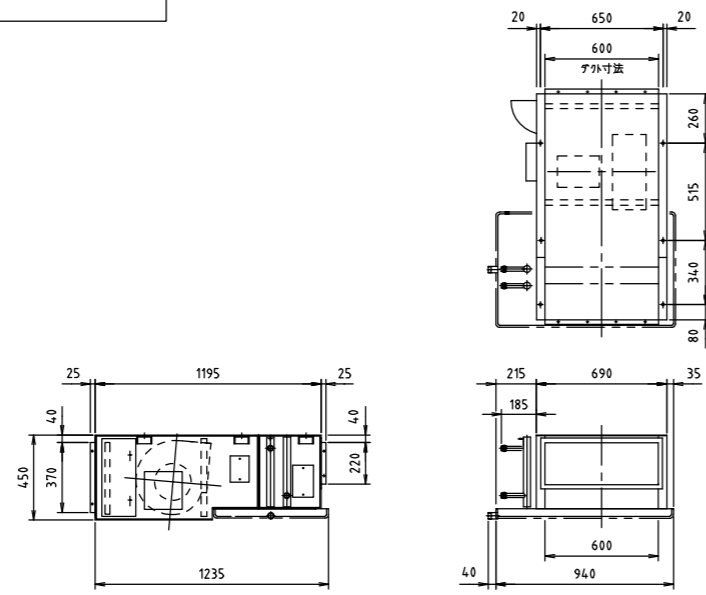

2管式

SCH2-1200Z

SCH2-3600Z

SCH2-1800Z

SCH2-4800Z

SCH2-2400Z

1. 各型番の外形寸法を示します。
2. 本図は左配管用を示します。
3. 詳細は承認図を参照して下さい。

品名	天埋大容量形ファンコイル工外			御得意先	殿
	SCH2-Z			納入先	殿
営業確認	照査	検図	作成	図面番号	
			単位 mm	尺度 1/40	木村工機株式会社