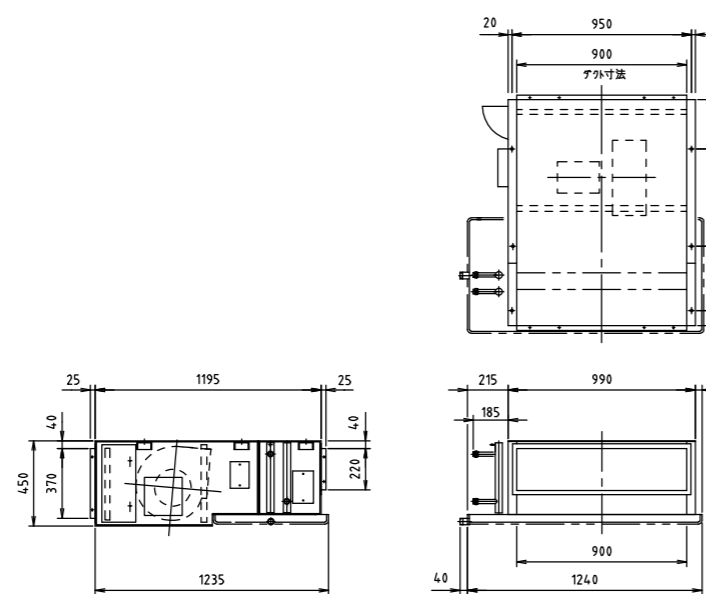

2管式

SCH2-1200Z

SCH2-3600Z

SCH2-1800Z

SCH2-4800Z

SCH2-2400Z

1. 各型番の外形寸法を示します。
2. 本図は左配管用を示します。
3. 詳細は承認図を参照して下さい。

品名	天埋大容量形ファンコイル工外			御得意先	殿
	SCH2-Z			納入先	殿
営業確認	照査	検図	作成	図面番号	
			単位 mm	尺度 1/40	木村工機株式会社